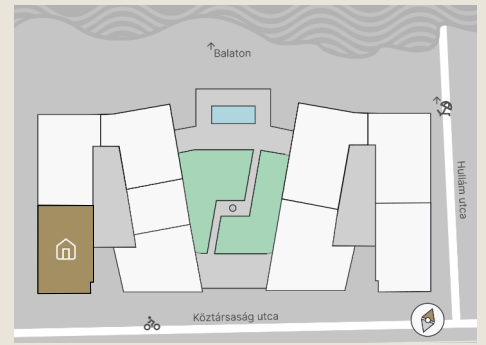

B.38

Lakás mérete: 72,98 m²
Terasz mérete: 71,34 m²

Előtér	2,86 m ²
Nappali	25,78 m ²
Szoba I	10,72 m ²
Szoba II	11,47 m ²
Konyha	5,77 m ²
Fürdő I	6,15 m ²
Fürdő II	3,13 m ²
Tároló	1,93 m ²

Az ingatlan méretei az engedélyezési terv alapján kerültek megadásra, amelyek a kiviteli tervek véglegesítése és a kivitelezés során kis mértékben módosulhatnak.

+36 20 44 77 615
www.lellewave.hu
ertekesites@lellewave.hu

A LelleWave Residence Balatonlellén, **a vízparttól 100 méterre**, a Köztársaság és a Hullám utca sarkán épül. Az épület a városközponttól mindössze 7 perc sétatávolságra található, így minden városi szolgáltatás karnyújtásnyira van.