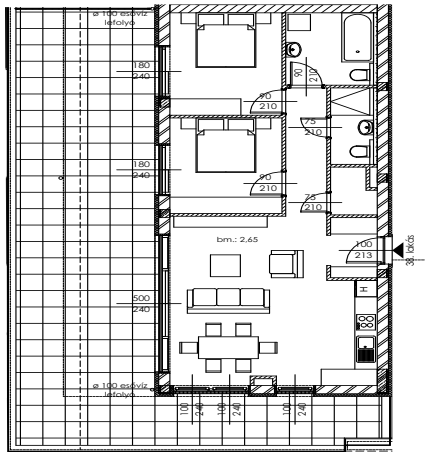

B.38

Lakás mérete: 72,98 m²
Terasz mérete: 71,34 m²

Előtér	2,86 m ²
Nappali	25,78 m ²
Szoba I	10,72 m ²
Szoba II	11,47 m ²
Konyha	5,77 m ²
Fürdő I	6,15 m ²
Fürdő II	3,13 m ²
Tároló	1,93 m ²

Az ingatlan méretei az engedélyezési terv alapján kerültek megadásra, amelyek a kiviteli tervek véglegesítése és a kivitelezés során kis mértékben módosulhatnak.