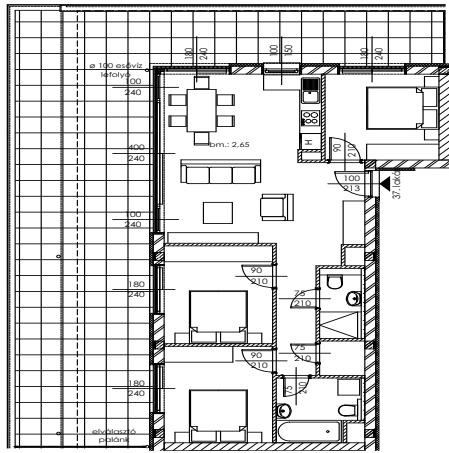

# B.37

Lakás mérete: 80,80 m<sup>2</sup>  
Terasz mérete: 80,32 m<sup>2</sup>

Előtér	4,74 m <sup>2</sup>
Nappali	24,31 m <sup>2</sup>
Szoba I	10,45 m <sup>2</sup>
Szoba II	11,32 m <sup>2</sup>
Konyha	5,03 m <sup>2</sup>
Fürdő I	5,25 m <sup>2</sup>
Fürdő II	2,76 m <sup>2</sup>
Tároló	-

Az ingatlan méretei az engedélyezési terv alapján kerültek megadásra, amelyek a kiviteli tervek véglegesítése és a kivitelezés során kis mértékben módosulhatnak.

+36 20 44 77 615  
www.lellewave.hu  
ertekesites@lellewave.hu