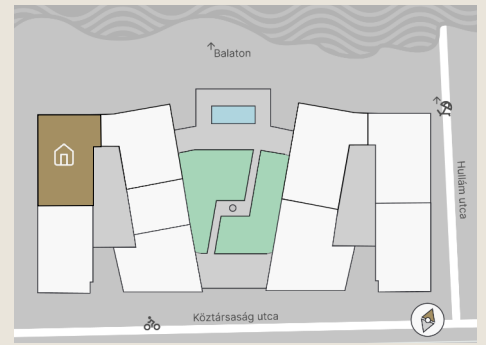

# B.37

Lakás mérete: 80,80 m<sup>2</sup>  
Terasz mérete: 80,32 m<sup>2</sup>

Előtér	4,74 m <sup>2</sup>
Nappali	24,31 m <sup>2</sup>
Szoba I	10,45 m <sup>2</sup>
Szoba II	11,32 m <sup>2</sup>
Konyha	5,03 m <sup>2</sup>
Fürdő I	5,25 m <sup>2</sup>
Fürdő II	2,76 m <sup>2</sup>
Tároló	-

Az ingatlan méretei az engedélyezési terv alapján kerültek megadásra, amelyek a kiviteli tervek véglegesítése és a kivitelezés során kis mértékben módosulhatnak.

+36 20 44 77 615  
www.lellewave.hu  
ertekesites@lellewave.hu

A LelleWave Residence Balatonlellén, **a vízparttól 100 méterre**, a Köztársaság és a Hullám utca sarkán épül. Az épület a városközponttól mindössze 7 perc sétatávolságra található, így minden városi szolgáltatás karnyújtásnyira van.