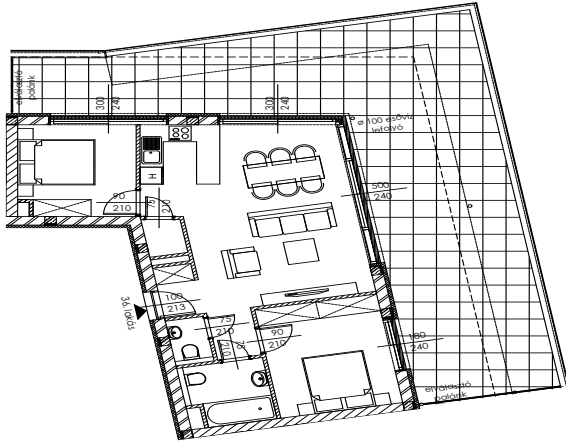

B.36

Lakás mérete: 64,60 m²
Terasz mérete: 73,05 m²

Előtér	1,92 m ²
Nappali	24,92 m ²
Szoba I	12,48 m ²
Szoba II	9,73 m ²
Konyha	6,16 m ²
Fürdő	4,57 m ²
WC	1,60 m ²
Tároló	-

Az ingatlan méretei az engedélyezési terv alapján kerültek megadásra, amelyek a kiviteli tervek véglegesítése és a kivitelezés során kis mértékben módosulhatnak.