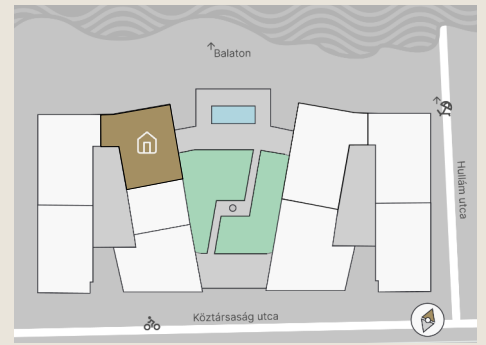

B.36

Lakás mérete: 64,60 m²
Terasz mérete: 73,05 m²

Előtér	1,92 m ²
Nappali	24,92 m ²
Szoba I	12,48 m ²
Szoba II	9,73 m ²
Konyha	6,16 m ²
Fürdő	4,57 m ²
WC	1,60 m ²
Tároló	-

Az ingatlan méretei az engedélyezési terv alapján kerültek megadásra, amelyek a kiviteli tervek véglegesítése és a kivitelezés során kis mértékben módosulhatnak.

+36 20 44 77 615
www.lellewave.hu
ertekesites@lellewave.hu

A LelleWave Residence Balatonlellén, **a vízparttól 100 méterre**, a Köztársaság és a Hullám utca sarkán épül. Az épület a városközponttól mindössze 7 perc sétatávolságra található, így minden városi szolgáltatás karnyújtásnyira van.