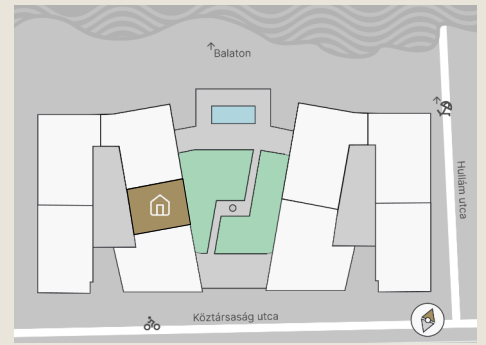

B.35

Lakás mérete: 43,15 m²
Terasz mérete: 31,64 m²

Előtér	2,41 m ²
Nappali	17,63 m ²
Szoba I	10,79 m ²
Szoba II	–
Konyha	4,95 m ²
Fürdő	4,27 m ²
WC	1,40 m ²
Tároló	–

Az ingatlan méretei az engedélyezési terv alapján kerültek megadásra, amelyek a kiviteli tervek véglegesítése és a kivitelezés során kis mértékben módosulhatnak.

+36 20 44 77 615
www.lellewave.hu
erteakesites@lellewave.hu

A LelleWave Residence Balatonlellén, **a vízparttól 100 méterre**, a Köztársaság és a Hullám utca sarkán épül. Az épület a városközponttól mindössze 7 perc sétatávolságra található, így minden városi szolgáltatás karnyújtásnyira van.