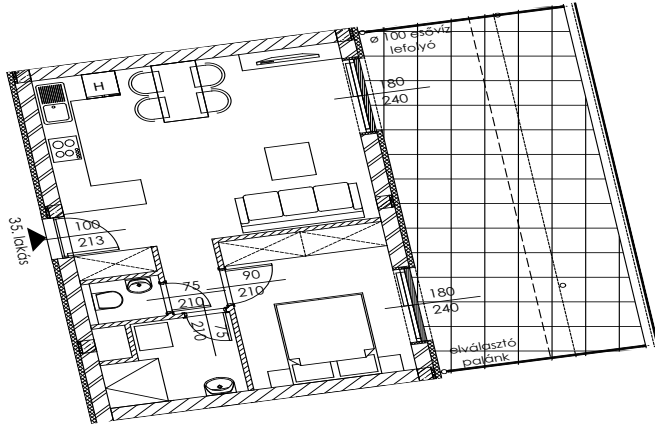

B.35

Lakás mérete: 43,15 m²
Terasz mérete: 31,64 m²

Előtér	2,41 m ²
Nappali	17,63 m ²
Szoba I	10,79 m ²
Szoba II	–
Konyha	4,95 m ²
Fürdő	4,27 m ²
WC	1,40 m ²
Tároló	–

Az ingatlan méretei az engedélyezési terv alapján kerültek megadásra, amelyek a kiviteli tervek véglegesítése és a kivitelezés során kis mértékben módosulhatnak.