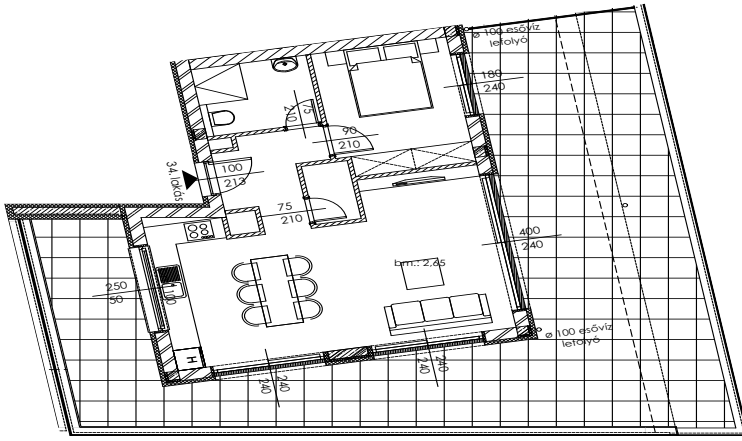

# B.34

Lakás mérete: 53,53 m<sup>2</sup>  
Terasz mérete: 75,37 m<sup>2</sup>

Előtér	4,99 m <sup>2</sup>
Nappali	23,61 m <sup>2</sup>
Szoba I	10,71 m <sup>2</sup>
Szoba II	-
Konyha	7,50 m <sup>2</sup>
Fürdő	5,00 m <sup>2</sup>
WC	-
Tároló	1,72 m <sup>2</sup>

Az ingatlan méretei az engedélyezési terv alapján kerültek megadásra, amelyek a kiviteli tervek véglegesítése és a kivitelezés során kis mértékben módosulhatnak.

+36 20 44 77 615  
www.lellewave.hu  
ertekesites@lellewave.hu