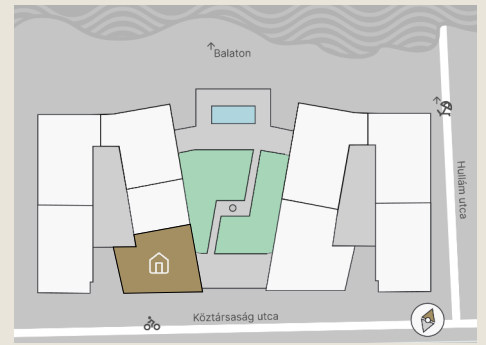

# B.34

Lakás mérete: 53,53 m<sup>2</sup>  
Terasz mérete: 75,37 m<sup>2</sup>

Előtér	4,99 m <sup>2</sup>
Nappali	23,61 m <sup>2</sup>
Szoba I	10,71 m <sup>2</sup>
Szoba II	-
Konyha	7,50 m <sup>2</sup>
Fürdő	5,00 m <sup>2</sup>
WC	-
Tároló	1,72 m <sup>2</sup>

Az ingatlan méretei az engedélyezési terv alapján kerültek megadásra, amelyek a kiviteli tervek véglegesítése és a kivitelezés során kis mértékben módosulhatnak.

+36 20 44 77 615  
www.lellewave.hu  
ertekesites@lellewave.hu

A LelleWave Residence Balatonlellén, **a vízparttól 100 méterre**, a Köztársaság és a Hullám utca sarkán épül. Az épület a városközponttól mindössze 7 perc sétatávolságra található, így minden városi szolgáltatás karnyújtásnyira van.