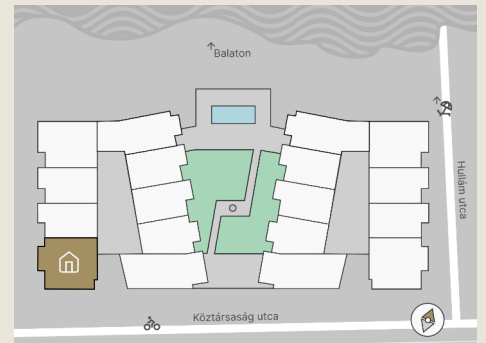

# B.33

Lakás mérete: 59,94 m<sup>2</sup>  
Terasz mérete: 34,79 m<sup>2</sup>

Előtér	6,70 m <sup>2</sup>
Nappali	17,97 m <sup>2</sup>
Szoba I	10,53 m <sup>2</sup>
Szoba II	10,80 m <sup>2</sup>
Konyha	6,78 m <sup>2</sup>
Fürdő	5,62 m <sup>2</sup>
WC	1,54 m <sup>2</sup>
Tároló	-

Az ingatlan méretei az engedélyezési terv alapján kerültek megadásra, amelyek a kiviteli tervek véglegesítése és a kivitelezés során kis mértékben módosulhatnak.

+36 20 44 77 615  
www.lellewave.hu  
ertekezes@lellewave.hu

A LelleWave Residence Balatonlellén, **a vízparttól 100 méterre**, a Köztársaság és a Hullám utca sarkán épül. Az épület a városközponttól mindössze 7 perc sétatávolságra található, így minden városi szolgáltatás karnyújtásnyira van.