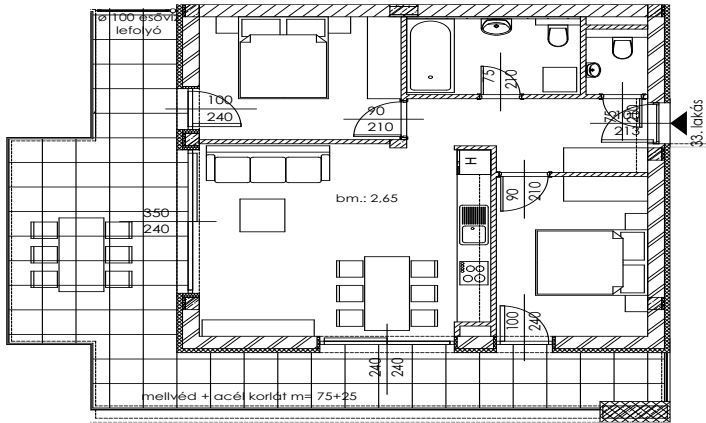

# B.33

Lakás mérete: 59,94 m<sup>2</sup>  
Terasz mérete: 34,79 m<sup>2</sup>

Előtér	6,70 m <sup>2</sup>
Nappali	17,97 m <sup>2</sup>
Szoba I	10,53 m <sup>2</sup>
Szoba II	10,80 m <sup>2</sup>
Konyha	6,78 m <sup>2</sup>
Fürdő	5,62 m <sup>2</sup>
WC	1,54 m <sup>2</sup>
Tároló	-

Az ingatlan méretei az engedélyezési terv alapján kerültek megadásra, amelyek a kiviteli tervek véglegesítése és a kivitelezés során kis mértékben módosulhatnak.

+36 20 44 77 615  
www.lellewave.hu  
ertekezes@lellewave.hu