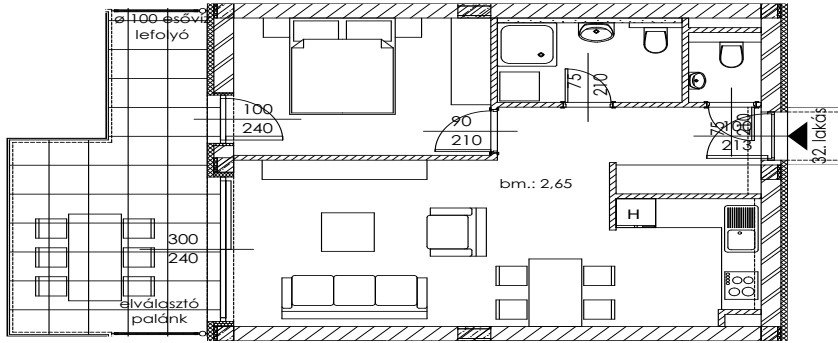

B.32

Lakás mérete: 48,80 m²
Terasz mérete: 16,71 m²

Előtér	6,03 m ²
Nappali	20,14 m ²
Szoba I	11,12 m ²
Szoba II	-
Konyha	5,60 m ²
Fürdő	4,54 m ²
WC	1,37 m ²
Tároló	-

Az ingatlan méretei az engedélyezési terv alapján kerültek megadásra, amelyek a kiviteli tervek véglegesítése és a kivitelezés során kis mértékben módosulhatnak.