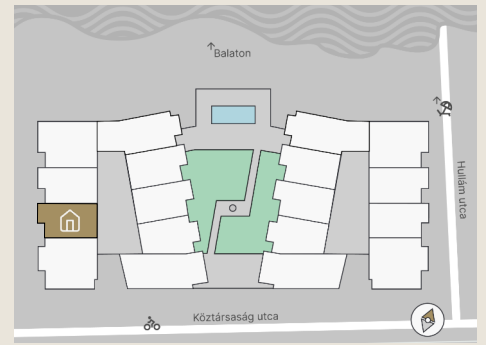

B.32

Lakás mérete: 48,80 m²
Terasz mérete: 16,71 m²

Előtér	6,03 m ²
Nappali	20,14 m ²
Szoba I	11,12 m ²
Szoba II	-
Konyha	5,60 m ²
Fürdő	4,54 m ²
WC	1,37 m ²
Tároló	-

Az ingatlan méretei az engedélyezési terv alapján kerültek megadásra, amelyek a kiviteli tervek véglegesítése és a kivitelezés során kis mértékben módosulhatnak.

+36 20 44 77 615
www.lellewave.hu
ertekesites@lellewave.hu

A LelleWave Residence Balatonlellén, **a vízparttól 100 méterre**, a Köztársaság és a Hullám utca sarkán épül. Az épület a városközponttól mindössze 7 perc sétatávolságra található, így minden városi szolgáltatás karnyújtásnyira van.