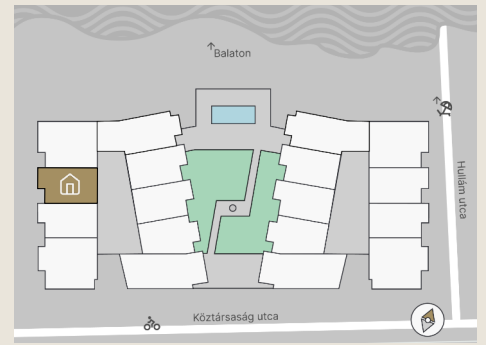

# B.31

Lakás mérete: 48,80 m<sup>2</sup>  
Terasz mérete: 16,71 m<sup>2</sup>

Előtér	6,03 m <sup>2</sup>
Nappali	20,14 m <sup>2</sup>
Szoba I	11,12 m <sup>2</sup>
Szoba II	-
Konyha	5,60 m <sup>2</sup>
Fürdő	4,54 m <sup>2</sup>
WC	1,37 m <sup>2</sup>
Tároló	-

Az ingatlan méretei az engedélyezési terv alapján kerültek megadásra, amelyek a kiviteli tervek véglegesítése és a kivitelezés során kis mértékben módosulhatnak.

+36 20 44 77 615  
www.lellewave.hu  
ertekezes@lellewave.hu

A LelleWave Residence Balatonlellén, **a vízparttól 100 méterre**, a Köztársaság és a Hullám utca sarkán épül. Az épület a városközponttól mindössze 7 perc sétatávolságra található, így minden városi szolgáltatás karnyújtásnyira van.