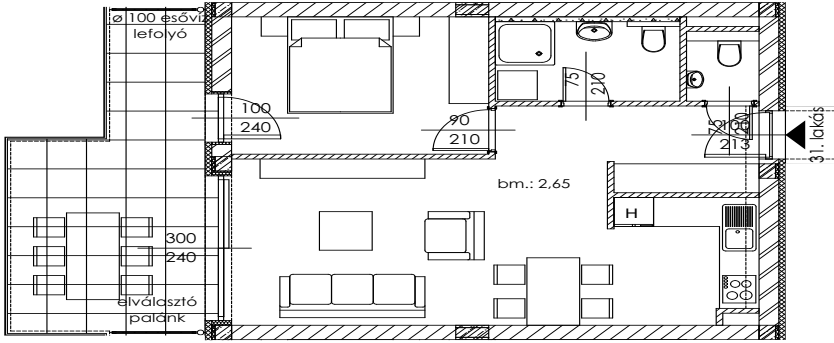

# B.31

Lakás mérete: 48,80 m<sup>2</sup>  
Terasz mérete: 16,71 m<sup>2</sup>

Előtér	6,03 m <sup>2</sup>
Nappali	20,14 m <sup>2</sup>
Szoba I	11,12 m <sup>2</sup>
Szoba II	-
Konyha	5,60 m <sup>2</sup>
Fürdő	4,54 m <sup>2</sup>
WC	1,37 m <sup>2</sup>
Tároló	-

Az ingatlan méretei az engedélyezési terv alapján kerültek megadásra, amelyek a kiviteli tervek véglegesítése és a kivitelezés során kis mértékben módosulhatnak.

+36 20 44 77 615  
www.lellewave.hu  
ertekezes@lellewave.hu