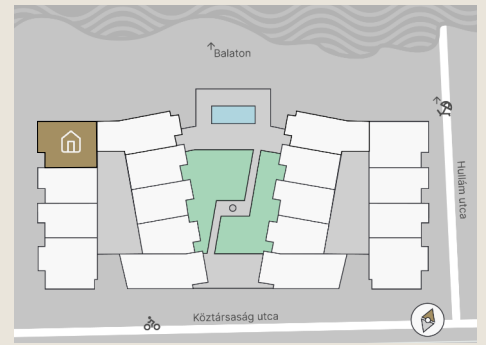

# B.30

Lakás mérete: 70,31 m<sup>2</sup>  
Terasz mérete: 29,34 m<sup>2</sup>

Előtér	6,42 m <sup>2</sup>
Nappali	26,77 m <sup>2</sup>
Szoba I	10,68 m <sup>2</sup>
Szoba II	11,90 m <sup>2</sup>
Konyha	5,71 m <sup>2</sup>
Fürdő	5,10 m <sup>2</sup>
WC	1,59 m <sup>2</sup>
Tároló	2,13 m <sup>2</sup>

Az ingatlan méretei az engedélyezési terv alapján kerültek megadásra, amelyek a kiviteli tervek véglegesítése és a kivitelezés során kis mértékben módosulhatnak.

+36 20 44 77 615  
www.lellewave.hu  
ertekezes@lellewave.hu

A LelleWave Residence Balatonlellén, **a vízparttól 100 méterre**, a Köztársaság és a Hullám utca sarkán épül. Az épület a városközponttól mindössze 7 perc sétatávolságra található, így minden városi szolgáltatás karnyújtásnyira van.