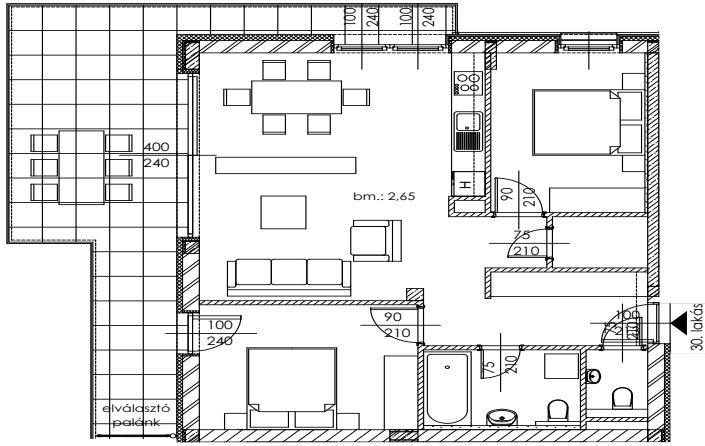

# B.30

Lakás mérete: 70,31 m<sup>2</sup>  
Terasz mérete: 29,34 m<sup>2</sup>

Előtér	6,42 m <sup>2</sup>
Nappali	26,77 m <sup>2</sup>
Szoba I	10,68 m <sup>2</sup>
Szoba II	11,90 m <sup>2</sup>
Konyha	5,71 m <sup>2</sup>
Fürdő	5,10 m <sup>2</sup>
WC	1,59 m <sup>2</sup>
Tároló	2,13 m <sup>2</sup>

Az ingatlan méretei az engedélyezési terv alapján kerültek megadásra, amelyek a kiviteli tervek véglegesítése és a kivitelezés során kis mértékben módosulhatnak.

+36 20 44 77 615  
www.lellewave.hu  
ertekezes@lellewave.hu