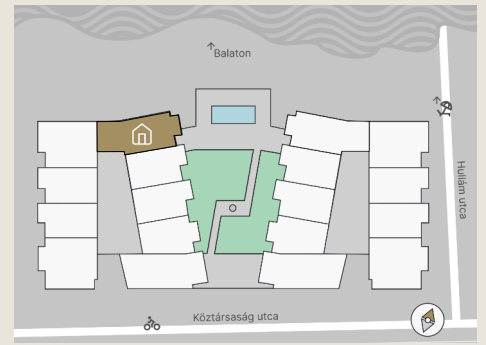

# B.29

Lakás mérete: 67,01 m<sup>2</sup>  
Terasz mérete: 28,17 m<sup>2</sup>

Előtér	10,58 m <sup>2</sup>
Nappali	22,81 m <sup>2</sup>
Szoba I	12,22 m <sup>2</sup>
Szoba II	9,86 m <sup>2</sup>
Konyha	4,78 m <sup>2</sup>
Fürdő	5,26 m <sup>2</sup>
WC	1,50 m <sup>2</sup>
Tároló	-

Az ingatlan méretei az engedélyezési terv alapján kerültek megadásra, amelyek a kiviteli tervek véglegesítése és a kivitelezés során kis mértékben módosulhatnak.

+36 20 44 77 615  
www.lellewave.hu  
ertekezes@lellewave.hu

A LelleWave Residence Balatonlellén, **a vízparttól 100 méterre**, a Köztársaság és a Hullám utca sarkán épül. Az épület a városközponttól mindössze 7 perc sétatávolságra található, így minden városi szolgáltatás karnyújtásnyira van.