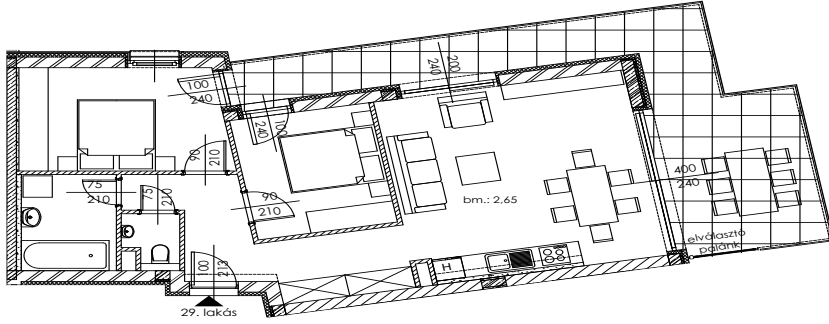

# B.29

Lakás mérete: 67,01 m<sup>2</sup>  
Terasz mérete: 28,17 m<sup>2</sup>

Előtér	10,58 m <sup>2</sup>
Nappali	22,81 m <sup>2</sup>
Szoba I	12,22 m <sup>2</sup>
Szoba II	9,86 m <sup>2</sup>
Konyha	4,78 m <sup>2</sup>
Fürdő	5,26 m <sup>2</sup>
WC	1,50 m <sup>2</sup>
Tároló	-

Az ingatlan méretei az engedélyezési terv alapján kerültek megadásra, amelyek a kiviteli tervek véglegesítése és a kivitelezés során kis mértékben módosulhatnak.

+36 20 44 77 615  
www.lellewave.hu  
ertekezes@lellewave.hu

A LelleWave Residence Balatonlellén, **a vízparttól 100 méterre**, a Köztársaság és a Hullám utca sarkán épül. Az épület a városközponttól mindössze 7 perc sétatávolságra található, így minden városi szolgáltatás karnyújtásnyira van.