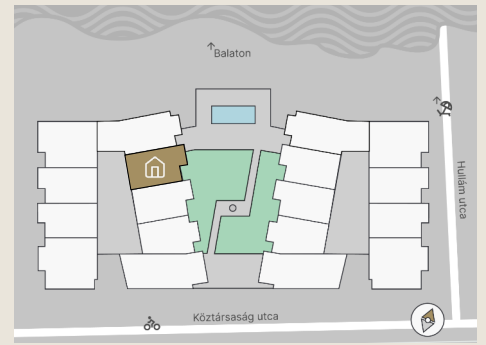

B.28

Lakás mérete: 48,80 m²
Terasz mérete: 16,71 m²

Előtér	6,03 m ²
Nappali	20,14 m ²
Szoba I	11,12 m ²
Szoba II	-
Konyha	5,60 m ²
Fürdő	4,54 m ²
WC	1,37 m ²
Tároló	-

Az ingatlan méretei az engedélyezési terv alapján kerültek megadásra, amelyek a kiviteli tervek véglegesítése és a kivitelezés során kis mértékben módosulhatnak.

+36 20 44 77 615
www.lellewave.hu
ertekezes@lellewave.hu

A LelleWave Residence Balatonlellén, **a vízparttól 100 méterre**, a Köztársaság és a Hullám utca sarkán épül. Az épület a városközponttól mindössze 7 perc sétatávolságra található, így minden városi szolgáltatás karnyújtásnyira van.