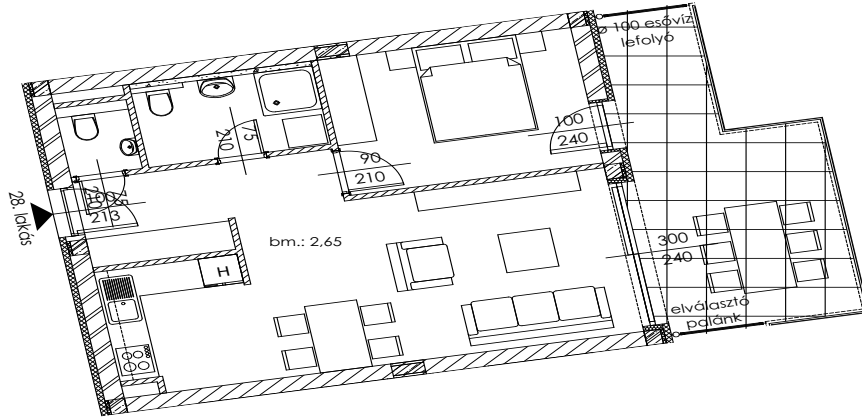

B.28

Lakás mérete: 48,80 m²
Terasz mérete: 16,71 m²

Előtér	6,03 m ²
Nappali	20,14 m ²
Szoba I	11,12 m ²
Szoba II	-
Konyha	5,60 m ²
Fürdő	4,54 m ²
WC	1,37 m ²
Tároló	-

Az ingatlan méretei az engedélyezési terv alapján kerültek megadásra, amelyek a kiviteli tervek véglegesítése és a kivitelezés során kis mértékben módosulhatnak.