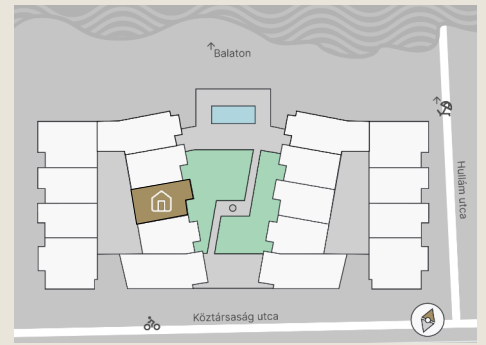

B.27

Lakás mérete: 48,80 m²
Terasz mérete: 16,71 m²

Előtér	6,03 m ²
Nappali	20,14 m ²
Szoba I	11,12 m ²
Szoba II	-
Konyha	5,60 m ²
Fürdő	4,54 m ²
WC	1,37 m ²
Tároló	-

Az ingatlan méretei az engedélyezési terv alapján kerültek megadásra, amelyek a kiviteli tervek véglegesítése és a kivitelezés során kis mértékben módosulhatnak.

+36 20 44 77 615
www.lellewave.hu
ertekezes@lellewave.hu

A LelleWave Residence Balatonlellén, **a vízparttól 100 méterre**, a Köztársaság és a Hullám utca sarkán épül. Az épület a városközponttól mindössze 7 perc sétatávolságra található, így minden városi szolgáltatás karnyújtásnyira van.