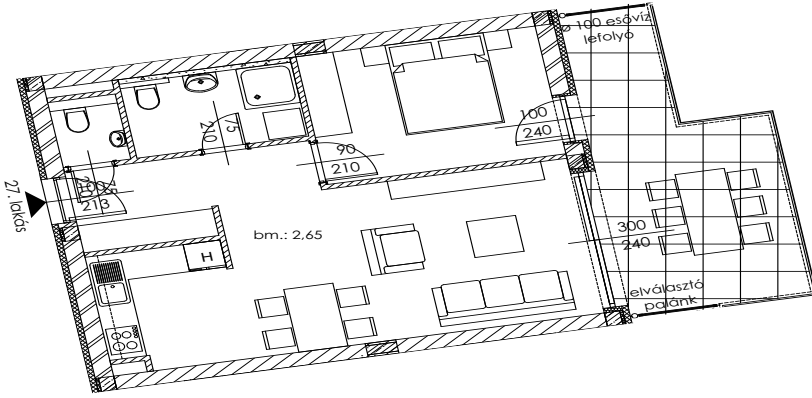

B.27

Lakás mérete: 48,80 m²
Terasz mérete: 16,71 m²

Előtér	6,03 m ²
Nappali	20,14 m ²
Szoba I	11,12 m ²
Szoba II	-
Konyha	5,60 m ²
Fürdő	4,54 m ²
WC	1,37 m ²
Tároló	-

Az ingatlan méretei az engedélyezési terv alapján kerültek megadásra, amelyek a kiviteli tervek véglegesítése és a kivitelezés során kis mértékben módosulhatnak.