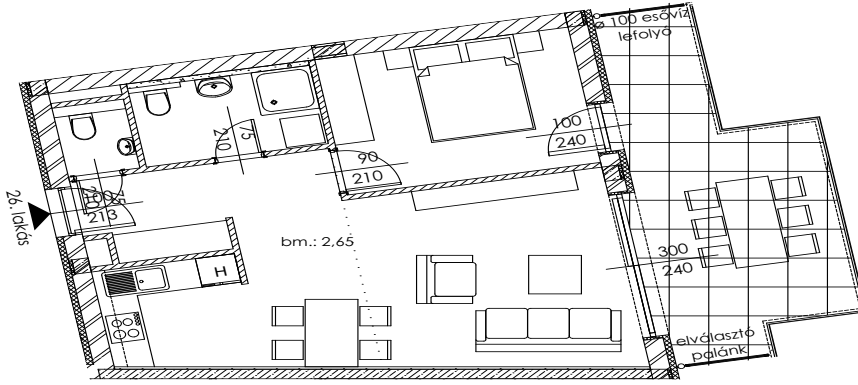

B.26

Lakás mérete: 49,18 m²
Terasz mérete: 17,73 m²

Előtér	5,74 m ²
Nappali	21,57 m ²
Szoba I	11,12 m ²
Szoba II	-
Konyha	4,82 m ²
Fürdő	4,54 m ²
WC	1,37 m ²
Tároló	-

Az ingatlan méretei az engedélyezési terv alapján kerültek megadásra, amelyek a kiviteli tervek véglegesítése és a kivitelezés során kis mértékben módosulhatnak.