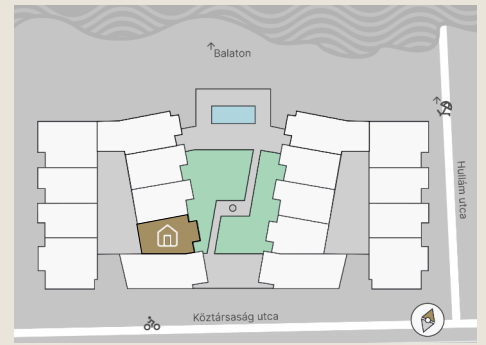

B.26

Lakás mérete: 49,18 m²
Terasz mérete: 17,73 m²

Előtér	5,74 m ²
Nappali	21,57 m ²
Szoba I	11,12 m ²
Szoba II	-
Konyha	4,82 m ²
Fürdő	4,54 m ²
WC	1,37 m ²
Tároló	-

Az ingatlan méretei az engedélyezési terv alapján kerültek megadásra, amelyek a kiviteli tervek véglegesítése és a kivitelezés során kis mértékben módosulhatnak.

+36 20 44 77 615
www.lellewave.hu
ertekezes@lellewave.hu

A LelleWave Residence Balatonlellén, **a vízparttól 100 méterre**, a Köztársaság és a Hullám utca sarkán épül. Az épület a városközponttól mindössze 7 perc sétatávolságra található, így minden városi szolgáltatás karnyújtásnyira van.