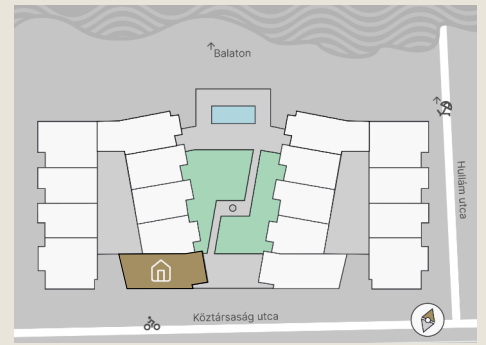

# B.25

Lakás mérete: 74,35 m<sup>2</sup>  
Terasz mérete: 18,37 m<sup>2</sup>

Előtér	9,52 m <sup>2</sup>
Nappali	25,52 m <sup>2</sup>
Szoba I	11,10 m <sup>2</sup>
Szoba II	11,04 m <sup>2</sup>
Konyha	5,70 m <sup>2</sup>
Fürdő	6,94 m <sup>2</sup>
WC	1,54 m <sup>2</sup>
Tároló	3,00 m <sup>2</sup>

Az ingatlan méretei az engedélyezési terv alapján kerültek megadásra, amelyek a kiviteli tervek véglegesítése és a kivitelezés során kis mértékben módosulhatnak.

+36 20 44 77 615  
www.lellewave.hu  
erteakesites@lellewave.hu

A LelleWave Residence Balatonlellén, **a vízparttól 100 méterre**, a Köztársaság és a Hullám utca sarkán épül. Az épület a városközponttól mindössze 7 perc sétatávolságra található, így minden városi szolgáltatás karnyújtásnyira van.