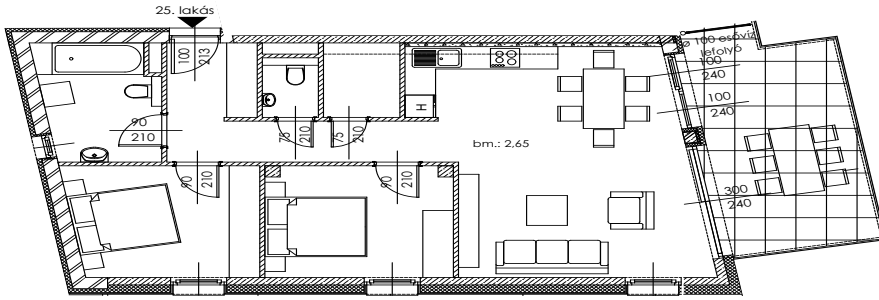

# B.25

Lakás mérete: 74,35 m<sup>2</sup>  
Terasz mérete: 18,37 m<sup>2</sup>

Előtér	9,52 m <sup>2</sup>
Nappali	25,52 m <sup>2</sup>
Szoba I	11,10 m <sup>2</sup>
Szoba II	11,04 m <sup>2</sup>
Konyha	5,70 m <sup>2</sup>
Fürdő	6,94 m <sup>2</sup>
WC	1,54 m <sup>2</sup>
Tároló	3,00 m <sup>2</sup>

Az ingatlan méretei az engedélyezési terv alapján kerültek megadásra, amelyek a kiviteli tervek véglegesítése és a kivitelezés során kis mértékben módosulhatnak.

+36 20 44 77 615  
www.lellewave.hu  
erteakesites@lellewave.hu