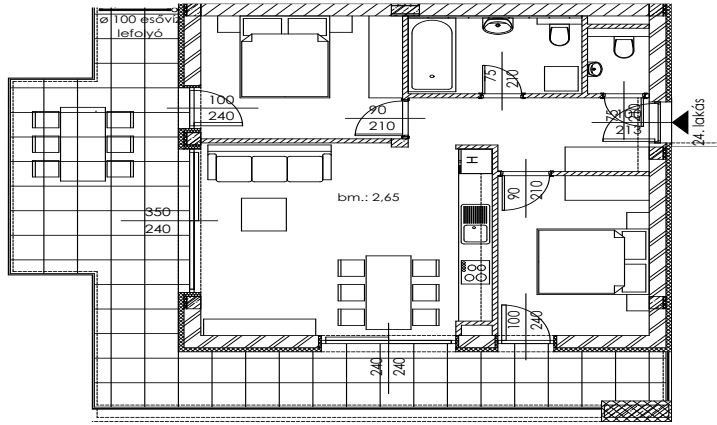

B.24

Lakás mérete: 59,94 m²
Terasz mérete: 34,41 m²

Előtér	6,70 m ²
Nappali	17,97 m ²
Szoba I	10,53 m ²
Szoba II	10,80 m ²
Konyha	6,78 m ²
Fürdő	5,62 m ²
WC	1,54 m ²
Tároló	-

Az ingatlan méretei az engedélyezési terv alapján kerültek megadásra, amelyek a kiviteli tervek véglegesítése és a kivitelezés során kis mértékben módosulhatnak.