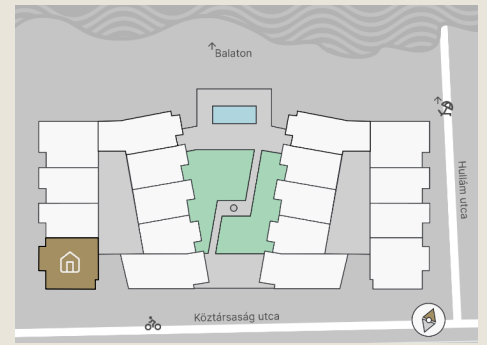

B.24

Lakás mérete: 59,94 m²
Terasz mérete: 34,41 m²

Előtér	6,70 m ²
Nappali	17,97 m ²
Szoba I	10,53 m ²
Szoba II	10,80 m ²
Konyha	6,78 m ²
Fürdő	5,62 m ²
WC	1,54 m ²
Tároló	-

Az ingatlan méretei az engedélyezési terv alapján kerültek megadásra, amelyek a kiviteli tervek véglegesítése és a kivitelezés során kis mértékben módosulhatnak.

+36 20 44 77 615
www.lellewave.hu
erteakesites@lellewave.hu

A LelleWave Residence Balatonlellén, **a vízparttól 100 méterre**, a Köztársaság és a Hullám utca sarkán épül. Az épület a városközponttól mindössze 7 perc sétatávolságra található, így minden városi szolgáltatás karnyújtásnyira van.