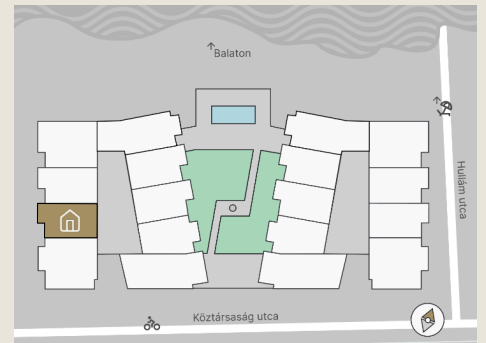

B.23

Lakás mérete: 48,77 m²
Terasz mérete: 16,50 m²

Előtér	6,03 m ²
Nappali	20,10 m ²
Szoba I	11,12 m ²
Szoba II	-
Konyha	5,60 m ²
Fürdő	4,54 m ²
WC	1,37 m ²
Tároló	-

Az ingatlan méretei az engedélyezési terv alapján kerültek megadásra, amelyek a kiviteli tervek véglegesítése és a kivitelezés során kis mértékben módosulhatnak.

+36 20 44 77 615
www.lellewave.hu
erteakesites@lellewave.hu

A LelleWave Residence Balatonlellén, **a vízparttól 100 méterre**, a Köztársaság és a Hullám utca sarkán épül. Az épület a városközponttól mindössze 7 perc sétatávolságra található, így minden városi szolgáltatás karnyújtásnyira van.