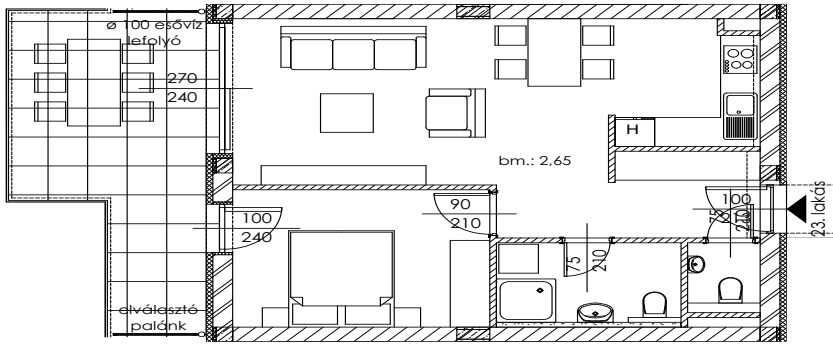

B.23

Lakás mérete: 48,77 m²
Terasz mérete: 16,50 m²

Előtér	6,03 m ²
Nappali	20,10 m ²
Szoba I	11,12 m ²
Szoba II	-
Konyha	5,60 m ²
Fürdő	4,54 m ²
WC	1,37 m ²
Tároló	-

Az ingatlan méretei az engedélyezési terv alapján kerültek megadásra, amelyek a kiviteli tervek véglegesítése és a kivitelezés során kis mértékben módosulhatnak.