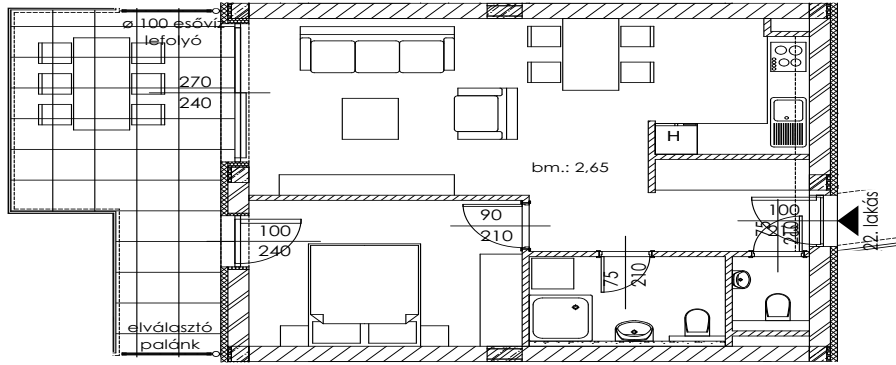

B.22

Lakás mérete: 48,77 m²
Terasz mérete: 16,50 m²

Előtér	6,03 m ²
Nappali	20,10 m ²
Szoba I	11,12 m ²
Szoba II	-
Konyha	5,60 m ²
Fürdő	4,54 m ²
WC	1,37 m ²
Tároló	-

Az ingatlan méretei az engedélyezési terv alapján kerültek megadásra, amelyek a kiviteli tervek véglegesítése és a kivitelezés során kis mértékben módosulhatnak.