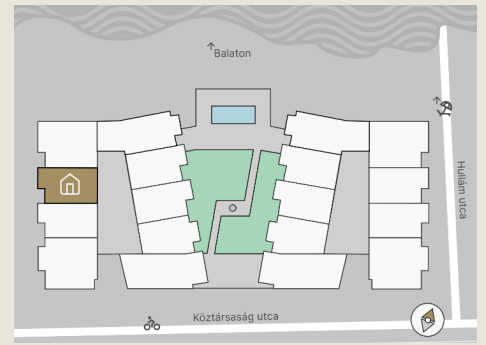

B.22

Lakás mérete: 48,77 m²
Terasz mérete: 16,50 m²

Előtér	6,03 m ²
Nappali	20,10 m ²
Szoba I	11,12 m ²
Szoba II	-
Konyha	5,60 m ²
Fürdő	4,54 m ²
WC	1,37 m ²
Tároló	-

Az ingatlan méretei az engedélyezési terv alapján kerültek megadásra, amelyek a kiviteli tervek véglegesítése és a kivitelezés során kis mértékben módosulhatnak.

+36 20 44 77 615
www.lellewave.hu
ertekezes@lellewave.hu

A LelleWave Residence Balatonlellén, **a vízparttól 100 méterre**, a Köztársaság és a Hullám utca sarkán épül. Az épület a városközponttól mindössze 7 perc sétatávolságra található, így minden városi szolgáltatás karnyújtásnyira van.