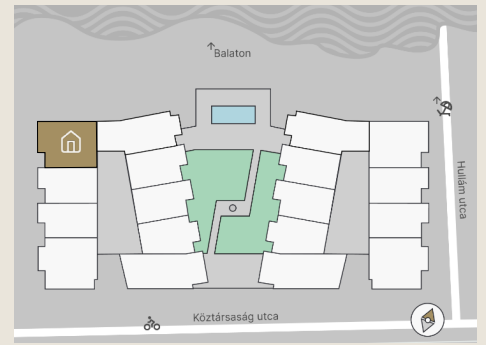

B.21

Lakás mérete: 70,31 m²
Terasz mérete: 23,39 m²

Előtér	6,42 m ²
Nappali	26,77 m ²
Szoba I	10,68 m ²
Szoba II	11,90 m ²
Konyha	5,71 m ²
Fürdő	5,10 m ²
WC	1,59 m ²
Tároló	2,13 m ²

Az ingatlan méretei az engedélyezési terv alapján kerültek megadásra, amelyek a kiviteli tervek véglegesítése és a kivitelezés során kis mértékben módosulhatnak.

+36 20 44 77 615
www.lellewave.hu
ertekesites@lellewave.hu

A LelleWave Residence Balatonlellén, **a vízparttól 100 méterre**, a Köztársaság és a Hullám utca sarkán épül. Az épület a városközponttól mindössze 7 perc sétatávolságra található, így minden városi szolgáltatás karnyújtásnyira van.