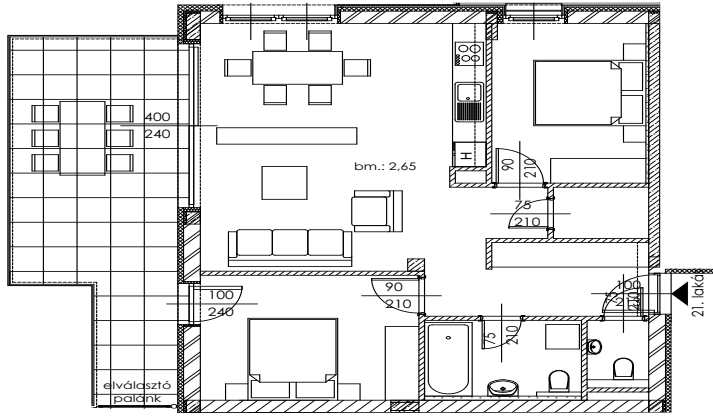

B.21

Lakás mérete: 70,31 m²
Terasz mérete: 23,39 m²

Előtér	6,42 m ²
Nappali	26,77 m ²
Szoba I	10,68 m ²
Szoba II	11,90 m ²
Konyha	5,71 m ²
Fürdő	5,10 m ²
WC	1,59 m ²
Tároló	2,13 m ²

Az ingatlan méretei az engedélyezési terv alapján kerültek megadásra, amelyek a kiviteli tervek véglegesítése és a kivitelezés során kis mértékben módosulhatnak.