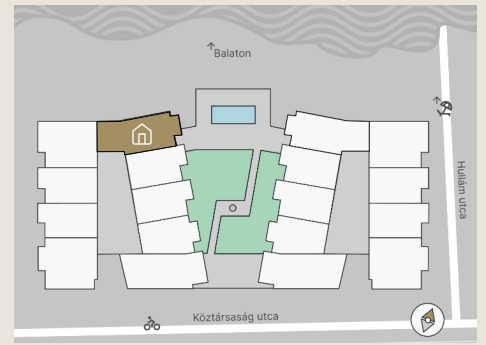

B.20

Lakás mérete: 67,01 m²
Terasz mérete: 27,01 m²

Előtér	10,58 m ²
Nappali	22,81 m ²
Szoba I	12,22 m ²
Szoba II	9,86 m ²
Konyha	4,78 m ²
Fürdő	5,26 m ²
WC	1,50 m ²
Tároló	-

Az ingatlan méretei az engedélyezési terv alapján kerültek megadásra, amelyek a kiviteli tervek véglegesítése és a kivitelezés során kis mértékben módosulhatnak.

+36 20 44 77 615
www.lellewave.hu
ertekezes@lellewave.hu

A LelleWave Residence Balatonlellén, **a vízparttól 100 méterre**, a Köztársaság és a Hullám utca sarkán épül. Az épület a városközponttól mindössze 7 perc sétatávolságra található, így minden városi szolgáltatás karnyújtásnyira van.