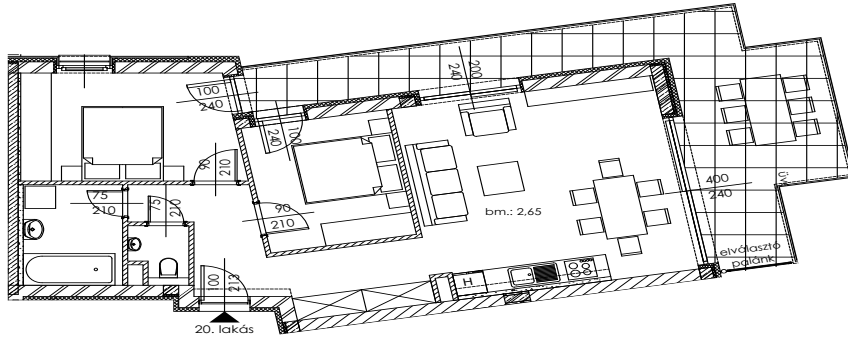

B.20

Lakás mérete: 67,01 m²
Terasz mérete: 27,01 m²

Előtér	10,58 m ²
Nappali	22,81 m ²
Szoba I	12,22 m ²
Szoba II	9,86 m ²
Konyha	4,78 m ²
Fürdő	5,26 m ²
WC	1,50 m ²
Tároló	-

Az ingatlan méretei az engedélyezési terv alapján kerültek megadásra, amelyek a kiviteli tervek véglegesítése és a kivitelezés során kis mértékben módosulhatnak.