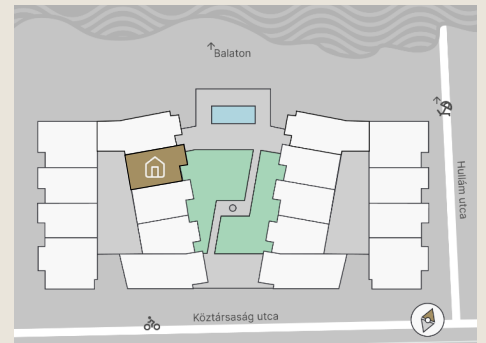

B.19

Lakás mérete: 48,77 m²
Terasz mérete: 16,50 m²

Az ingatlan méretei az engedélyezési terv alapján kerültek megadásra, amelyek a kiviteli tervek véglegesítése és a kivitelezés során kis mértékben módosulhatnak.

Előtér	6,03 m ²
Nappali	20,10 m ²
Szoba I	11,12 m ²
Szoba II	-
Konyha	5,60 m ²
Fürdő	4,54 m ²
WC	1,37 m ²
Tároló	-

+36 20 44 77 615
www.lellewave.hu
ertekesites@lellewave.hu

A LelleWave Residence Balatonlellén, **a vízparttól 100 méterre**, a Köztársaság és a Hullám utca sarkán épül. Az épület a városközponttól mindössze 7 perc sétatávolságra található, így minden városi szolgáltatás karnyújtásnyira van.