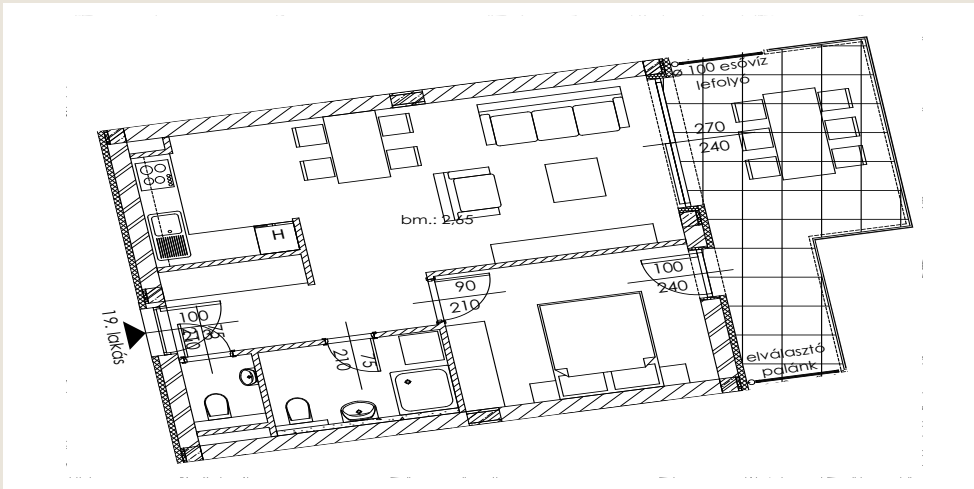

B.19

Lakás mérete: 48,77 m²
Terasz mérete: 16,50 m²

Az ingatlan méretei az engedélyezési terv alapján kerültek megadásra, amelyek a kiviteli tervek véglegesítése és a kivitelezés során kis mértékben módosulhatnak.

Előtér	6,03 m ²
Nappali	20,10 m ²
Szoba I	11,12 m ²
Szoba II	-
Konyha	5,60 m ²
Fürdő	4,54 m ²
WC	1,37 m ²
Tároló	-

+36 20 44 77 615
www.lellewave.hu
ertekesites@lellewave.hu

A LelleWave Residence Balatonlellén, **a vízparttól 100 méterre**, a Köztársaság és a Hullám utca sarkán épül. Az épület a városközponttól mindössze 7 perc sétatávolságra található, így minden városi szolgáltatás karnyújtásnyira van.