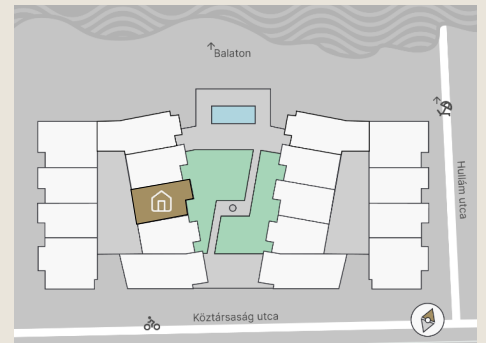

B.18

Lakás mérete: 48,77 m²
Terasz mérete: 16,50 m²

Előtér	6,03 m ²
Nappali	20,10 m ²
Szoba I	11,12 m ²
Szoba II	-
Konyha	5,60 m ²
Fürdő	4,54 m ²
WC	1,37 m ²
Tároló	-

Az ingatlan méretei az engedélyezési terv alapján kerültek megadásra, amelyek a kiviteli tervek véglegesítése és a kivitelezés során kis mértékben módosulhatnak.

+36 20 44 77 615
www.lellewave.hu
ertekesites@lellewave.hu

A LelleWave Residence Balatonlellén, **a vízparttól 100 méterre**, a Köztársaság és a Hullám utca sarkán épül. Az épület a városközponttól mindössze 7 perc sétatávolságra található, így minden városi szolgáltatás karnyújtásnyira van.