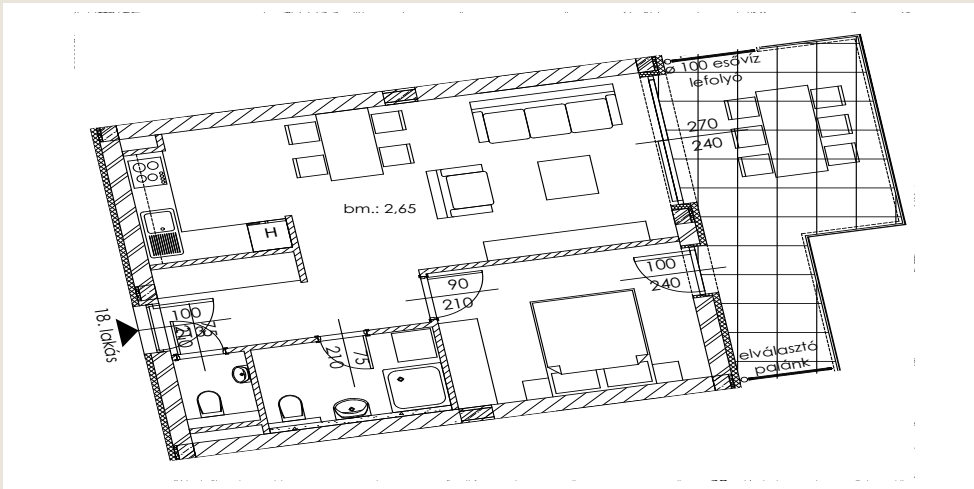

B.18

Lakás mérete: 48,77 m²
Terasz mérete: 16,50 m²

Előtér	6,03 m ²
Nappali	20,10 m ²
Szoba I	11,12 m ²
Szoba II	-
Konyha	5,60 m ²
Fürdő	4,54 m ²
WC	1,37 m ²
Tároló	-

Az ingatlan méretei az engedélyezési terv alapján kerültek megadásra, amelyek a kiviteli tervek véglegesítése és a kivitelezés során kis mértékben módosulhatnak.