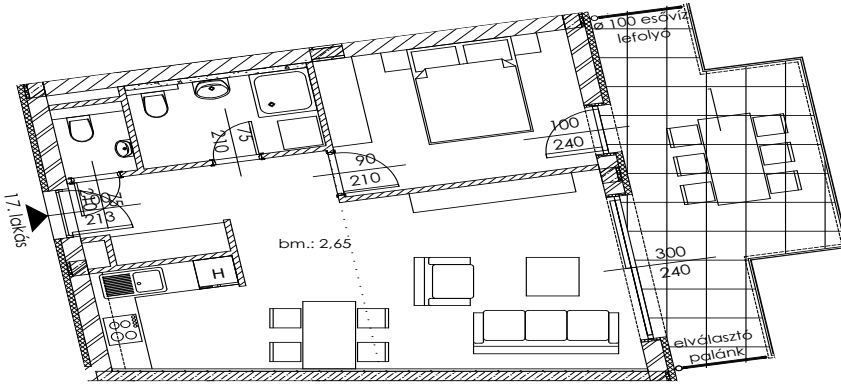

# B.17

Lakás mérete: 49,18 m<sup>2</sup>  
Terasz mérete: 17,58 m<sup>2</sup>

Előtér	5,74 m <sup>2</sup>
Nappali	21,57 m <sup>2</sup>
Szoba I	11,12 m <sup>2</sup>
Szoba II	-
Konyha	4,82 m <sup>2</sup>
Fürdő	4,54 m <sup>2</sup>
WC	1,37 m <sup>2</sup>
Tároló	-

Az ingatlan méretei az engedélyezési terv alapján kerültek megadásra, amelyek a kiviteli tervek véglegesítése és a kivitelezés során kis mértékben módosulhatnak.

+36 20 44 77 615  
www.lellewave.hu  
ertekesites@lellewave.hu