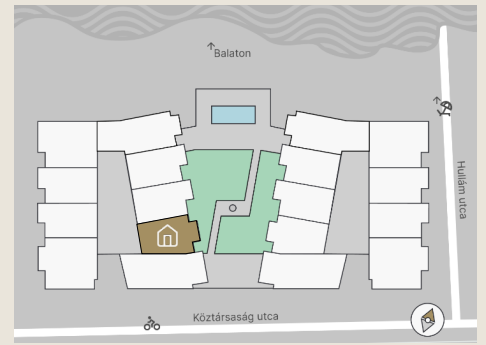

# B.17

Lakás mérete: 49,18 m<sup>2</sup>  
Terasz mérete: 17,58 m<sup>2</sup>

Előtér	5,74 m <sup>2</sup>
Nappali	21,57 m <sup>2</sup>
Szoba I	11,12 m <sup>2</sup>
Szoba II	-
Konyha	4,82 m <sup>2</sup>
Fürdő	4,54 m <sup>2</sup>
WC	1,37 m <sup>2</sup>
Tároló	-

Az ingatlan méretei az engedélyezési terv alapján kerültek megadásra, amelyek a kiviteli tervek véglegesítése és a kivitelezés során kis mértékben módosulhatnak.

+36 20 44 77 615  
www.lellewave.hu  
ertekesites@lellewave.hu

A LelleWave Residence Balatonlellén, **a vízparttól 100 méterre**, a Köztársaság és a Hullám utca sarkán épül. Az épület a városközponttól mindössze 7 perc sétatávolságra található, így minden városi szolgáltatás karnyújtásnyira van.