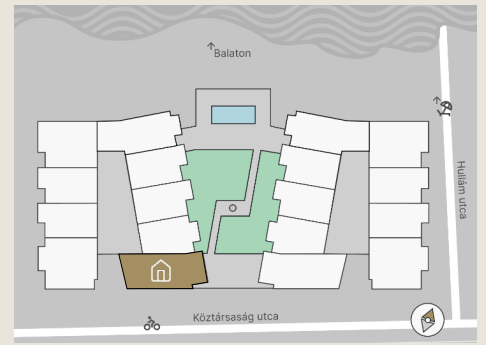

B.16

Lakás mérete: 74,35 m²
Terasz mérete: 19,39 m²

Előtér	9,52 m ²
Nappali	25,52 m ²
Szoba I	11,10 m ²
Szoba II	11,04 m ²
Konyha	5,70 m ²
Fürdő	6,94 m ²
WC	1,54 m ²
Tároló	3,00 m ²

Az ingatlan méretei az engedélyezési terv alapján kerültek megadásra, amelyek a kiviteli tervek véglegesítése és a kivitelezés során kis mértékben módosulhatnak.

+36 20 44 77 615
www.lellewave.hu
ertekezes@lellewave.hu

A LelleWave Residence Balatonlellén, **a vízparttól 100 méterre**, a Köztársaság és a Hullám utca sarkán épül. Az épület a városközponttól mindössze 7 perc sétatávolságra található, így minden városi szolgáltatás karnyújtásnyira van.