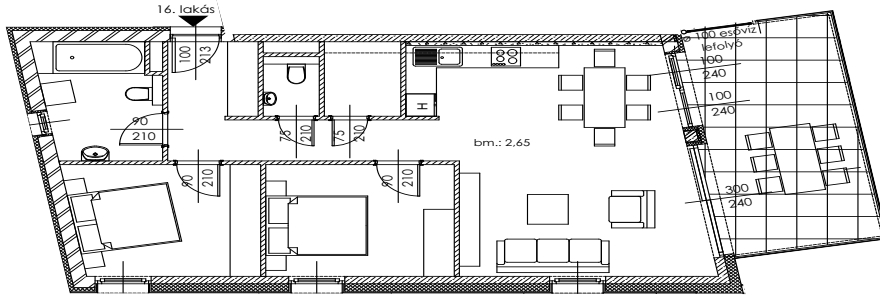

B.16

Lakás mérete: 74,35 m²
Terasz mérete: 19,39 m²

Előtér	9,52 m ²
Nappali	25,52 m ²
Szoba I	11,10 m ²
Szoba II	11,04 m ²
Konyha	5,70 m ²
Fürdő	6,94 m ²
WC	1,54 m ²
Tároló	3,00 m ²

Az ingatlan méretei az engedélyezési terv alapján kerültek megadásra, amelyek a kiviteli tervek véglegesítése és a kivitelezés során kis mértékben módosulhatnak.