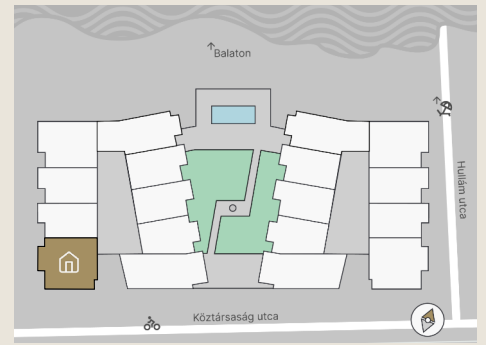

# B.15

Lakás mérete: 59,94 m<sup>2</sup>  
Terasz mérete: 33,88 m<sup>2</sup>

Előtér	6,70 m <sup>2</sup>
Nappali	17,97 m <sup>2</sup>
Szoba I	10,80 m <sup>2</sup>
Szoba II	10,53 m <sup>2</sup>
Konyha	6,78 m <sup>2</sup>
Fürdő	5,62 m <sup>2</sup>
WC	1,54 m <sup>2</sup>
Tároló	-

Az ingatlan méretei az engedélyezési terv alapján kerültek megadásra, amelyek a kiviteli tervek véglegesítése és a kivitelezés során kis mértékben módosulhatnak.

+36 20 44 77 615  
www.lellewave.hu  
ertekezes@lellewave.hu

A LelleWave Residence Balatonlellén, **a vízparttól 100 méterre**, a Köztársaság és a Hullám utca sarkán épül. Az épület a városközponttól mindössze 7 perc sétatávolságra található, így minden városi szolgáltatás karnyújtásnyira van.