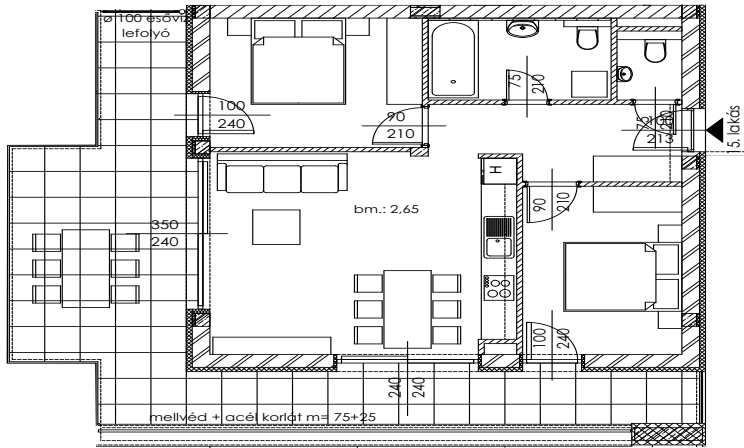

# B.15

Lakás mérete: 59,94 m<sup>2</sup>  
Terasz mérete: 33,88 m<sup>2</sup>

Előtér	6,70 m <sup>2</sup>
Nappali	17,97 m <sup>2</sup>
Szoba I	10,80 m <sup>2</sup>
Szoba II	10,53 m <sup>2</sup>
Konyha	6,78 m <sup>2</sup>
Fürdő	5,62 m <sup>2</sup>
WC	1,54 m <sup>2</sup>
Tároló	-

Az ingatlan méretei az engedélyezési terv alapján kerültek megadásra, amelyek a kiviteli tervek véglegesítése és a kivitelezés során kis mértékben módosulhatnak.

+36 20 44 77 615  
www.lellewave.hu  
ertekezes@lellewave.hu