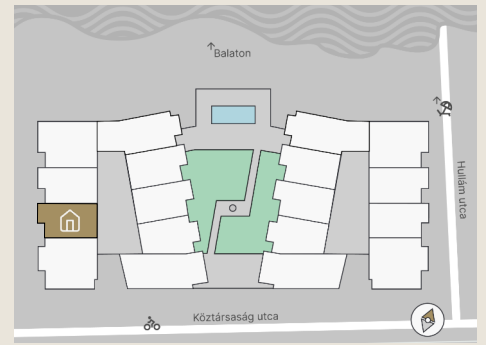

B.14

Lakás mérete: 48,80 m²
Terasz mérete: 16,71 m²

Előtér	6,03 m ²
Nappali	20,14 m ²
Szoba I	11,12 m ²
Szoba II	-
Konyha	5,60 m ²
Fürdő	4,54 m ²
WC	1,37 m ²
Tároló	-

Az ingatlan méretei az engedélyezési terv alapján kerültek megadásra, amelyek a kiviteli tervek véglegesítése és a kivitelezés során kis mértékben módosulhatnak.

+36 20 44 77 615
www.lellewave.hu
ertekezes@lellewave.hu

A LelleWave Residence Balatonlellén, **a vízparttól 100 méterre**, a Köztársaság és a Hullám utca sarkán épül. Az épület a városközponttól mindössze 7 perc sétatávolságra található, így minden városi szolgáltatás karnyújtásnyira van.