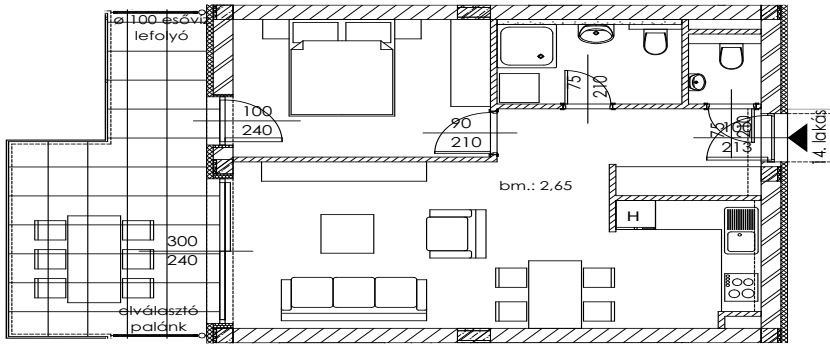

B.14

Lakás mérete: 48,80 m²
Terasz mérete: 16,71 m²

Előtér	6,03 m ²
Nappali	20,14 m ²
Szoba I	11,12 m ²
Szoba II	-
Konyha	5,60 m ²
Fürdő	4,54 m ²
WC	1,37 m ²
Tároló	-

Az ingatlan méretei az engedélyezési terv alapján kerültek megadásra, amelyek a kiviteli tervek véglegesítése és a kivitelezés során kis mértékben módosulhatnak.