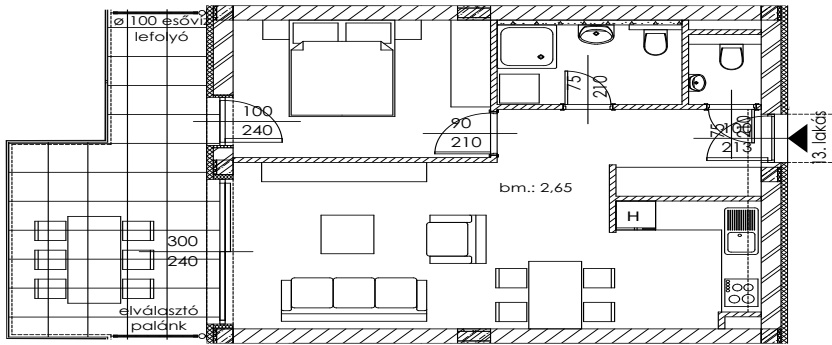

# B.13

Lakás mérete: 48,80 m<sup>2</sup>  
Terasz mérete: 16,71 m<sup>2</sup>

Előtér	6,03 m <sup>2</sup>
Nappali	20,14 m <sup>2</sup>
Szoba I	11,12 m <sup>2</sup>
Szoba II	-
Konyha	5,60 m <sup>2</sup>
Fürdő	4,54 m <sup>2</sup>
WC	1,37 m <sup>2</sup>
Tároló	-

Az ingatlan méretei az engedélyezési terv alapján kerültek megadásra, amelyek a kiviteli tervek véglegesítése és a kivitelezés során kis mértékben módosulhatnak.

+36 20 44 77 615  
www.lellewave.hu  
erteakesites@lellewave.hu