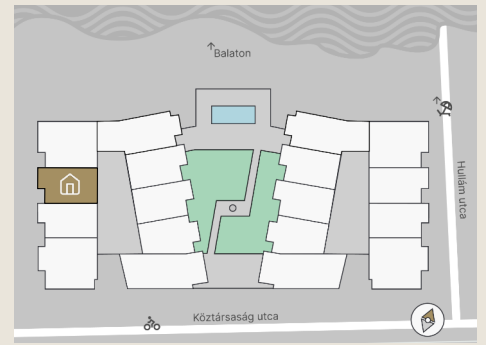

# B.13

Lakás mérete: 48,80 m<sup>2</sup>  
Terasz mérete: 16,71 m<sup>2</sup>

Előtér	6,03 m <sup>2</sup>
Nappali	20,14 m <sup>2</sup>
Szoba I	11,12 m <sup>2</sup>
Szoba II	-
Konyha	5,60 m <sup>2</sup>
Fürdő	4,54 m <sup>2</sup>
WC	1,37 m <sup>2</sup>
Tároló	-

Az ingatlan méretei az engedélyezési terv alapján kerültek megadásra, amelyek a kiviteli tervek véglegesítése és a kivitelezés során kis mértékben módosulhatnak.

+36 20 44 77 615  
www.lellewave.hu  
erteakesites@lellewave.hu

A LelleWave Residence Balatonlellén, **a vízparttól 100 méterre**, a Köztársaság és a Hullám utca sarkán épül. Az épület a városközponttól mindössze 7 perc sétatávolságra található, így minden városi szolgáltatás karnyújtásnyira van.