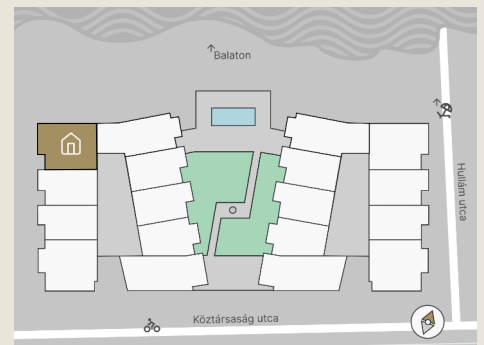

B.12

Lakás mérete: 70,31 m²
Terasz mérete: 29,34 m²

Előtér	6,42 m ²
Nappali	26,77 m ²
Szoba I	10,68 m ²
Szoba II	11,90 m ²
Konyha	5,71 m ²
Fürdő	5,10 m ²
WC	1,59 m ²
Tároló	2,13 m ²

Az ingatlan méretei az engedélyezési terv alapján kerültek megadásra, amelyek a kiviteli tervek véglegesítése és a kivitelezés során kis mértékben módosulhatnak.

+36 20 44 77 615
www.lellewave.hu
ertekezes@lellewave.hu

A LelleWave Residence Balatonlellén, **a vízparttól 100 méterre**, a Köztársaság és a Hullám utca sarkán épül. Az épület a városközponttól mindössze 7 perc sétatávolságra található, így minden városi szolgáltatás karnyújtásnyira van.