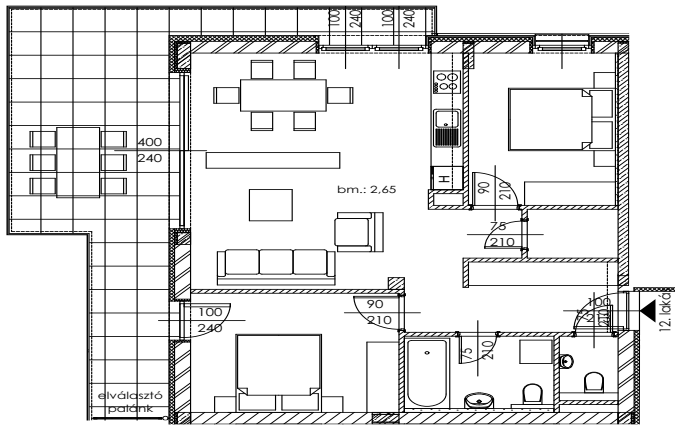

B.12

Lakás mérete: 70,31 m²
Terasz mérete: 29,34 m²

Előtér	6,42 m ²
Nappali	26,77 m ²
Szoba I	10,68 m ²
Szoba II	11,90 m ²
Konyha	5,71 m ²
Fürdő	5,10 m ²
WC	1,59 m ²
Tároló	2,13 m ²

Az ingatlan méretei az engedélyezési terv alapján kerültek megadásra, amelyek a kiviteli tervek véglegesítése és a kivitelezés során kis mértékben módosulhatnak.