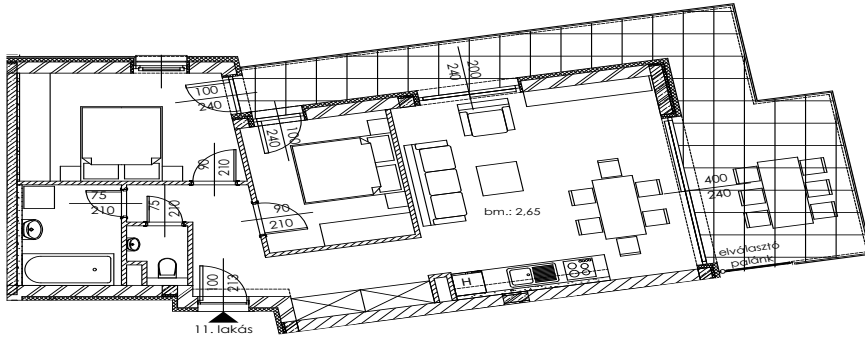

B.11

Lakás mérete: 67,01 m²
Terasz mérete: 28,17 m²

Előtér	10,58 m ²
Nappali	22,81 m ²
Szoba I	12,22 m ²
Szoba II	9,86 m ²
Konyha	4,78 m ²
Fürdő	5,26 m ²
WC	1,50 m ²
Tároló	-

Az ingatlan méretei az engedélyezési terv alapján kerültek megadásra, amelyek a kiviteli tervek véglegesítése és a kivitelezés során kis mértékben módosulhatnak.