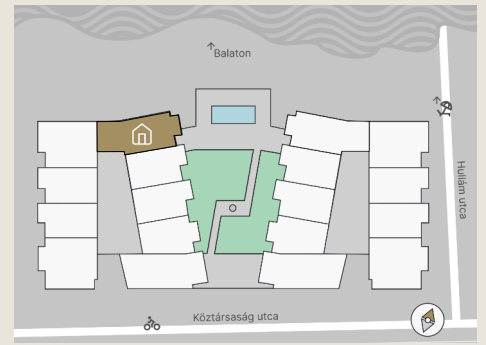

B.11

Lakás mérete: 67,01 m²
Terasz mérete: 28,17 m²

Előtér	10,58 m ²
Nappali	22,81 m ²
Szoba I	12,22 m ²
Szoba II	9,86 m ²
Konyha	4,78 m ²
Fürdő	5,26 m ²
WC	1,50 m ²
Tároló	-

Az ingatlan méretei az engedélyezési terv alapján kerültek megadásra, amelyek a kiviteli tervek véglegesítése és a kivitelezés során kis mértékben módosulhatnak.

+36 20 44 77 615
www.lellewave.hu
erteakesites@lellewave.hu

A LelleWave Residence Balatonlellén, **a vízparttól 100 méterre**, a Köztársaság és a Hullám utca sarkán épül. Az épület a városközponttól mindössze 7 perc sétatávolságra található, így minden városi szolgáltatás karnyújtásnyira van.