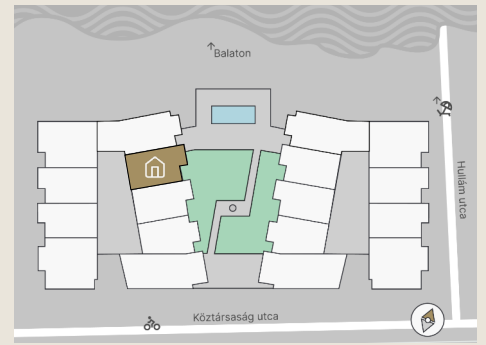

B.10

Lakás mérete: 48,80 m²
Terasz mérete: 16,71 m²

Előtér	6,03 m ²
Nappali	20,14 m ²
Szoba I	11,12 m ²
Szoba II	-
Konyha	5,60 m ²
Fürdő	4,54 m ²
WC	1,37 m ²
Tároló	-

Az ingatlan méretei az engedélyezési terv alapján kerültek megadásra, amelyek a kiviteli tervek véglegesítése és a kivitelezés során kis mértékben módosulhatnak.

+36 20 44 77 615
www.lellewave.hu
ertekesites@lellewave.hu

A LelleWave Residence Balatonlellén, **a vízparttól 100 méterre**, a Köztársaság és a Hullám utca sarkán épül. Az épület a városközponttól mindössze 7 perc sétatávolságra található, így minden városi szolgáltatás karnyújtásnyira van.