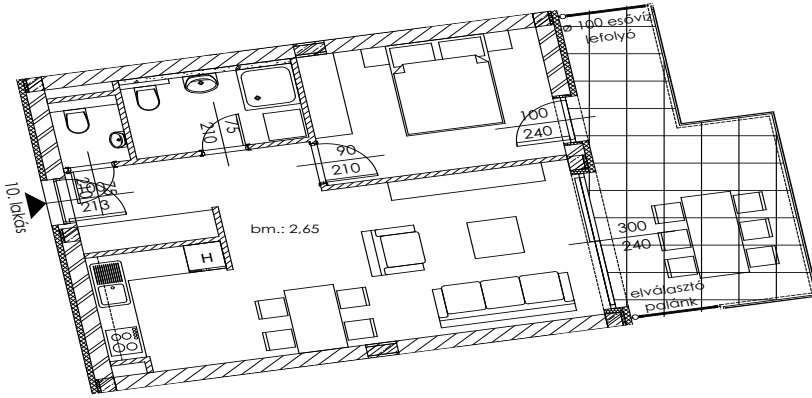

B.10

Lakás mérete: 48,80 m²
Terasz mérete: 16,71 m²

Előtér	6,03 m ²
Nappali	20,14 m ²
Szoba I	11,12 m ²
Szoba II	-
Konyha	5,60 m ²
Fürdő	4,54 m ²
WC	1,37 m ²
Tároló	-

Az ingatlan méretei az engedélyezési terv alapján kerültek megadásra, amelyek a kiviteli tervek véglegesítése és a kivitelezés során kis mértékben módosulhatnak.