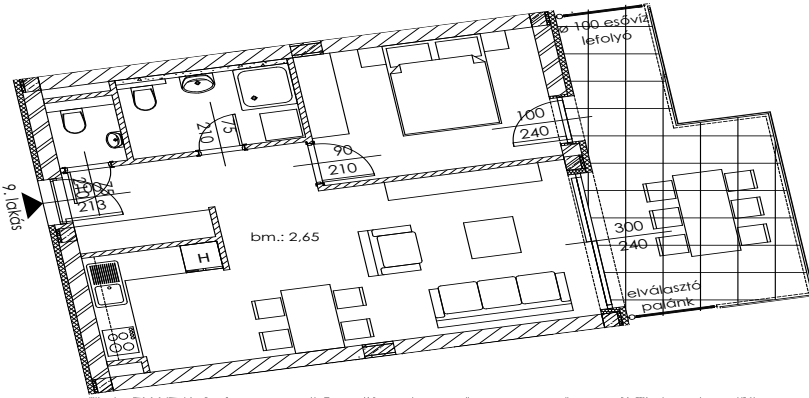

B.09

Lakás mérete: 48,80 m²
Terasz mérete: 16,71 m²

Az ingatlan méretei az engedélyezési terv alapján kerültek megadásra, amelyek a kiviteli tervek véglegesítése és a kivitelezés során kis mértékben módosulhatnak.

Előtér	6,03 m ²
Nappali	20,14 m ²
Szoba I	11,12 m ²
Szoba II	-
Konyha	5,60 m ²
Fürdő	4,54 m ²
WC	1,37 m ²
Tároló	-

+36 20 44 77 615
www.lellewave.hu
ertekesites@lellewave.hu

A LelleWave Residence Balatonlellén, **a vízparttól 100 méterre**, a Köztársaság és a Hullám utca sarkán épül. Az épület a városközponttól mindössze 7 perc sétatávolságra található, így minden városi szolgáltatás karnyújtásnyira van.