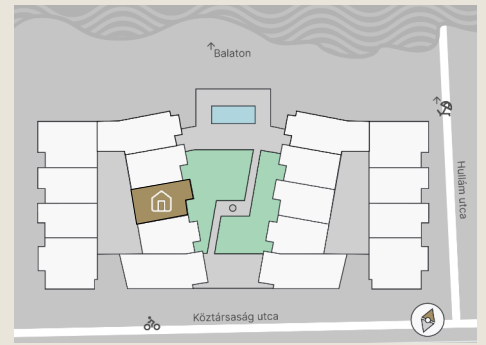

B.09

Lakás mérete: 48,80 m²
Terasz mérete: 16,71 m²

Az ingatlan méretei az engedélyezési terv alapján kerültek megadásra, amelyek a kiviteli tervek véglegesítése és a kivitelezés során kis mértékben módosulhatnak.

Előtér	6,03 m ²
Nappali	20,14 m ²
Szoba I	11,12 m ²
Szoba II	-
Konyha	5,60 m ²
Fürdő	4,54 m ²
WC	1,37 m ²
Tároló	-

+36 20 44 77 615
www.lellewave.hu
ertekesites@lellewave.hu

A LelleWave Residence Balatonlellén, **a vízparttól 100 méterre**, a Köztársaság és a Hullám utca sarkán épül. Az épület a városközponttól mindössze 7 perc sétatávolságra található, így minden városi szolgáltatás karnyújtásnyira van.