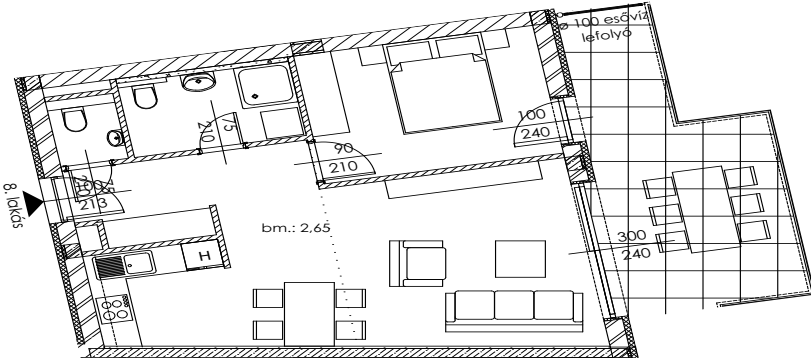

# B.08

Lakás mérete: 49,18 m<sup>2</sup>  
Terasz mérete: 18,00 m<sup>2</sup>

Az ingatlan méretei az engedélyezési terv alapján kerültek megadásra, amelyek a kiviteli tervek véglegesítése és a kivitelezés során kis mértékben módosulhatnak.

Előtér	5,74 m <sup>2</sup>
Nappali	21,57 m <sup>2</sup>
Szoba I	11,12 m <sup>2</sup>
Szoba II	-
Konyha	4,82 m <sup>2</sup>
Fürdő	4,54 m <sup>2</sup>
WC	1,37 m <sup>2</sup>
Tároló	-

+36 20 44 77 615  
www.lellewave.hu  
ertekezes@lellewave.hu