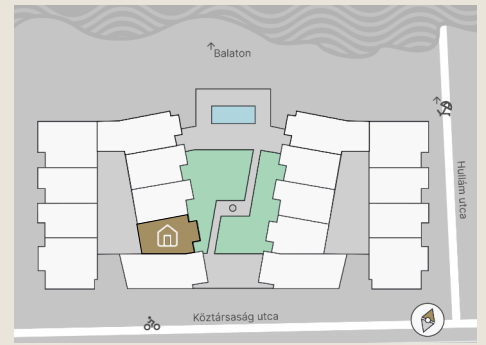

# B.08

Lakás mérete: 49,18 m<sup>2</sup>  
Terasz mérete: 18,00 m<sup>2</sup>

Az ingatlan méretei az engedélyezési terv alapján kerültek megadásra, amelyek a kiviteli tervek véglegesítése és a kivitelezés során kis mértékben módosulhatnak.

Előtér	5,74 m <sup>2</sup>
Nappali	21,57 m <sup>2</sup>
Szoba I	11,12 m <sup>2</sup>
Szoba II	-
Konyha	4,82 m <sup>2</sup>
Fürdő	4,54 m <sup>2</sup>
WC	1,37 m <sup>2</sup>
Tároló	-

+36 20 44 77 615  
www.lellewave.hu  
ertekezes@lellewave.hu

A LelleWave Residence Balatonlellén, **a vízparttól 100 méterre**, a Köztársaság és a Hullám utca sarkán épül. Az épület a városközponttól mindössze 7 perc sétatávolságra található, így minden városi szolgáltatás karnyújtásnyira van.