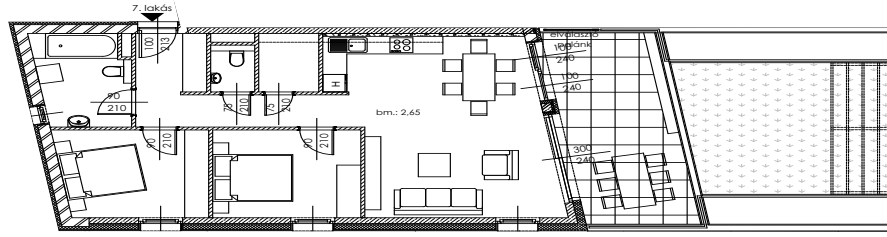

B.07

Lakás mérete: 74,35 m²
Terasz mérete: 20,10 m²
(+ 23,67 m² zöldtető)

Előtér	9,52 m ²
Nappali	25,52 m ²
Szoba I	11,04 m ²
Szoba II	11,10 m ²
Konyha	5,70 m ²
Fürdő	6,94 m ²
WC	1,54 m ²
Tároló	3,00 m ²

Az ingatlan méretei az engedélyezési terv alapján kerültek megadásra, amelyek a kiviteli tervek véglegesítése és a kivitelezés során kis mértékben módosulhatnak.

+36 20 44 77 615
www.lellewave.hu
ertekezes@lellewave.hu