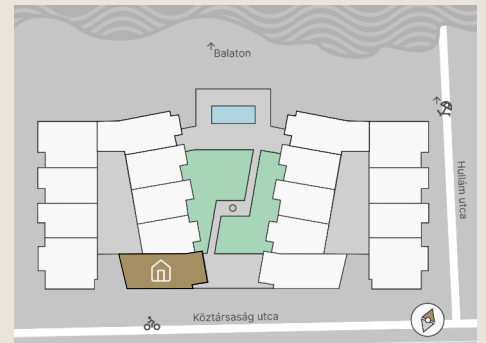

B.07

Lakás mérete: 74,35 m²
Terasz mérete: 20,10 m²
(+ 23,67 m² zöldtető)

Előtér	9,52 m ²
Nappali	25,52 m ²
Szoba I	11,04 m ²
Szoba II	11,10 m ²
Konyha	5,70 m ²
Fürdő	6,94 m ²
WC	1,54 m ²
Tároló	3,00 m ²

Az ingatlan méretei az engedélyezési terv alapján kerültek megadásra, amelyek a kiviteli tervek véglegesítése és a kivitelezés során kis mértékben módosulhatnak.

+36 20 44 77 615
www.lellewave.hu
ertekezes@lellewave.hu

A LelleWave Residence Balatonlellén, **a vízparttól 100 méterre**, a Köztársaság és a Hullám utca sarkán épül. Az épület a városközponttól mindössze 7 perc sétatávolságra található, így minden városi szolgáltatás karnyújtásnyira van.