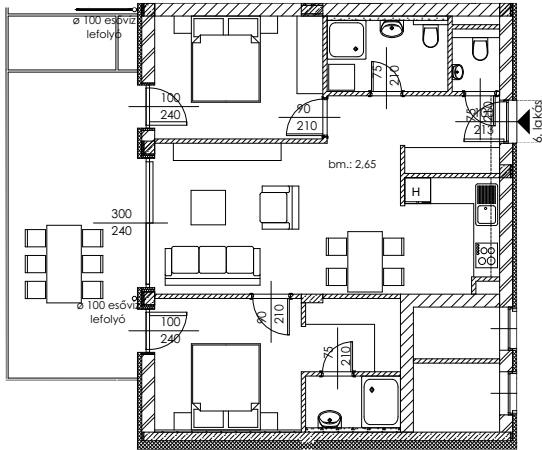

B.06

Lakás mérete: 66,00 m²
Terasz mérete: 22,55 m²

Előtér	6,03 m ²
Nappali	20,43 m ²
Szoba I	11,12 m ²
Szoba II	10,37 m ²
Konyha	5,68 m ²
Fürdő	2,64 m ²
WC	1,38 m ²
Tároló	3,81 m ²

Az ingatlan méretei az engedélyezési terv alapján kerültek megadásra, amelyek a kiviteli tervek véglegesítése és a kivitelezés során kis mértékben módosulhatnak.