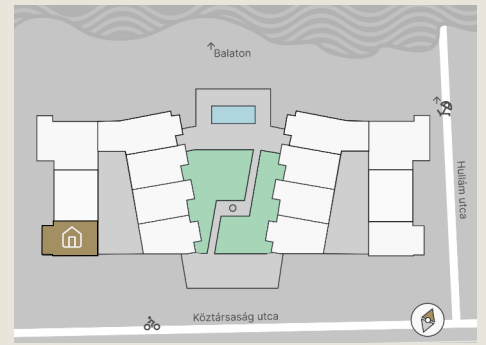

B.06

Lakás mérete: 66,00 m²
Terasz mérete: 22,55 m²

Előtér	6,03 m ²
Nappali	20,43 m ²
Szoba I	11,12 m ²
Szoba II	10,37 m ²
Konyha	5,68 m ²
Fürdő	2,64 m ²
WC	1,38 m ²
Tároló	3,81 m ²

Az ingatlan méretei az engedélyezési terv alapján kerültek megadásra, amelyek a kiviteli tervek véglegesítése és a kivitelezés során kis mértékben módosulhatnak.

+36 20 44 77 615
www.lellewave.hu
ertekesites@lellewave.hu

A LelleWave Residence Balatonlellén, **a vízparttól 100 méterre**, a Köztársaság és a Hullám utca sarkán épül. Az épület a városközponttól mindössze 7 perc sétatávolságra található, így minden városi szolgáltatás karnyújtásnyira van.