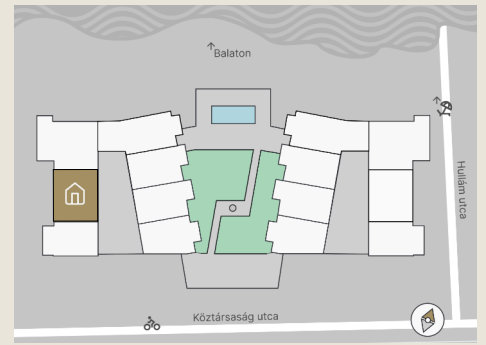

B.05

Lakás mérete: 48,80 m²
Terasz mérete: 17,01 m²

Előtér	6,03 m ²
Nappali	20,14 m ²
Szoba I	11,12 m ²
Szoba II	-
Konyha	5,60 m ²
Fürdő	4,54 m ²
WC	1,38 m ²
Tároló	-

Az ingatlan méretei az engedélyezési terv alapján kerültek megadásra, amelyek a kiviteli tervek véglegesítése és a kivitelezés során kis mértékben módosulhatnak.

+36 20 44 77 615
www.lellewave.hu
ertekesites@lellewave.hu

A LelleWave Residence Balatonlellén, **a vízparttól 100 méterre**, a Köztársaság és a Hullám utca sarkán épül. Az épület a városközponttól mindössze 7 perc sétatávolságra található, így minden városi szolgáltatás karnyújtásnyira van.