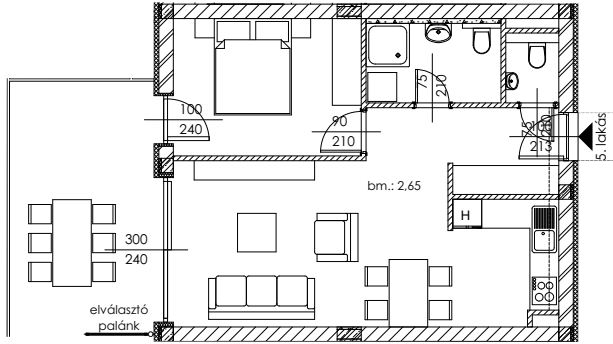

B.05

Lakás mérete: 48,80 m²
Terasz mérete: 17,01 m²

Előtér	6,03 m ²
Nappali	20,14 m ²
Szoba I	11,12 m ²
Szoba II	-
Konyha	5,60 m ²
Fürdő	4,54 m ²
WC	1,38 m ²
Tároló	-

Az ingatlan méretei az engedélyezési terv alapján kerültek megadásra, amelyek a kiviteli tervek véglegesítése és a kivitelezés során kis mértékben módosulhatnak.