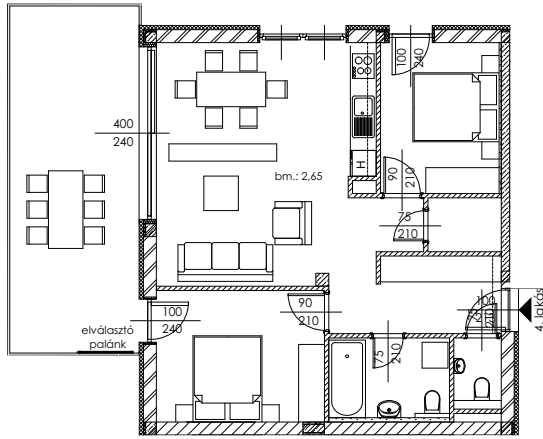

# B.04

Lakás mérete: 67,14 m<sup>2</sup>  
Terasz mérete: 25,66 m<sup>2</sup>

Előtér	6,42 m <sup>2</sup>
Nappali	25,37 m <sup>2</sup>
Szoba I	11,90 m <sup>2</sup>
Szoba II	9,63 m <sup>2</sup>
Konyha	5,07 m <sup>2</sup>
Fürdő	5,10 m <sup>2</sup>
WC	1,59 m <sup>2</sup>
Tároló	2,13 m <sup>2</sup>

Az ingatlan méretei az engedélyezési terv alapján kerültek megadásra, amelyek a kiviteli tervek véglegesítése és a kivitelezés során kis mértékben módosulhatnak.

+36 20 44 77 615  
www.lellewave.hu  
ertekesites@lellewave.hu