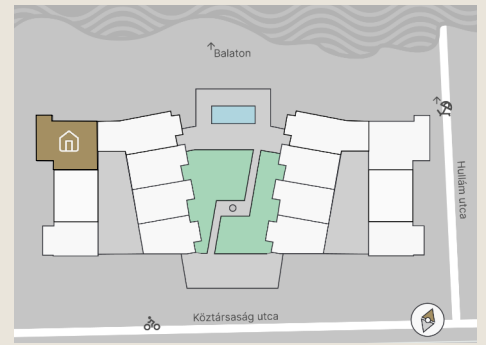

# B.04

Lakás mérete: 67,14 m<sup>2</sup>  
Terasz mérete: 25,66 m<sup>2</sup>

Előtér	6,42 m <sup>2</sup>
Nappali	25,37 m <sup>2</sup>
Szoba I	11,90 m <sup>2</sup>
Szoba II	9,63 m <sup>2</sup>
Konyha	5,07 m <sup>2</sup>
Fürdő	5,10 m <sup>2</sup>
WC	1,59 m <sup>2</sup>
Tároló	2,13 m <sup>2</sup>

Az ingatlan méretei az engedélyezési terv alapján kerültek megadásra, amelyek a kiviteli tervek véglegesítése és a kivitelezés során kis mértékben módosulhatnak.

+36 20 44 77 615  
www.lellewave.hu  
ertekesites@lellewave.hu

A LelleWave Residence Balatonlellén, **a vízparttól 100 méterre**, a Köztársaság és a Hullám utca sarkán épül. Az épület a városközponttól mindössze 7 perc sétatávolságra található, így minden városi szolgáltatás karnyújtásnyira van.