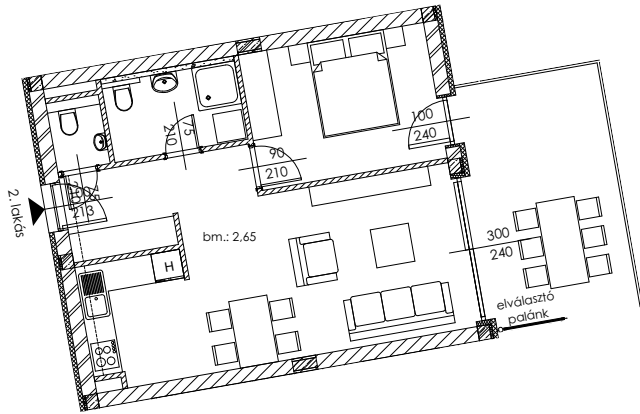

B.02

Lakás mérete: 48,80 m²
Terasz mérete: 16,55 m²

Előtér	6,03 m ²
Nappali	20,14 m ²
Szoba I	11,12 m ²
Szoba II	-
Konyha	5,60 m ²
Fürdő	4,54 m ²
WC	1,37 m ²
Tároló	-

Az ingatlan méretei az engedélyezési terv alapján kerültek megadásra, amelyek a kiviteli tervek véglegesítése és a kivitelezés során kis mértékben módosulhatnak.