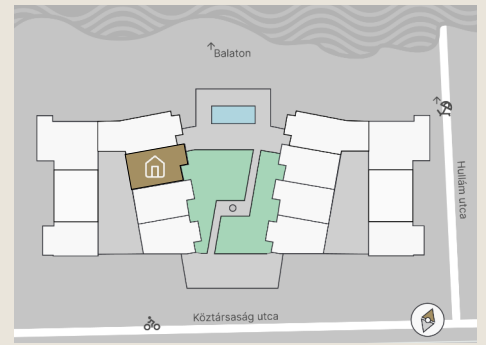

B.02

Lakás mérete: 48,80 m²
Terasz mérete: 16,55 m²

Előtér	6,03 m ²
Nappali	20,14 m ²
Szoba I	11,12 m ²
Szoba II	-
Konyha	5,60 m ²
Fürdő	4,54 m ²
WC	1,37 m ²
Tároló	-

Az ingatlan méretei az engedélyezési terv alapján kerültek megadásra, amelyek a kiviteli tervek véglegesítése és a kivitelezés során kis mértékben módosulhatnak.

+36 20 44 77 615
www.lellewave.hu
ertekezes@lellewave.hu

A LelleWave Residence Balatonlellén, **a vízparttól 100 méterre**, a Köztársaság és a Hullám utca sarkán épül. Az épület a városközponttól mindössze 7 perc sétatávolságra található, így minden városi szolgáltatás karnyújtásnyira van.