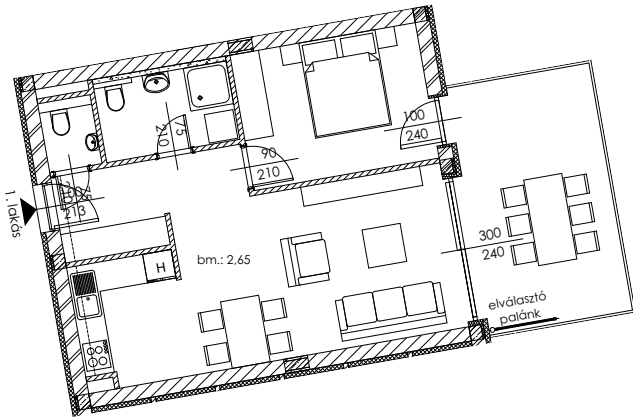

B.01

Lakás mérete: 48,80 m²
Terasz mérete: 16,55 m²

Előtér	6,03 m ²
Nappali	20,14 m ²
Szoba I	11,12 m ²
Szoba II	-
Konyha	5,60 m ²
Fürdő	4,54 m ²
WC	1,37 m ²
Tároló	-

Az ingatlan méretei az engedélyezési terv alapján kerültek megadásra, amelyek a kiviteli tervek véglegesítése és a kivitelezés során kis mértékben módosulhatnak.