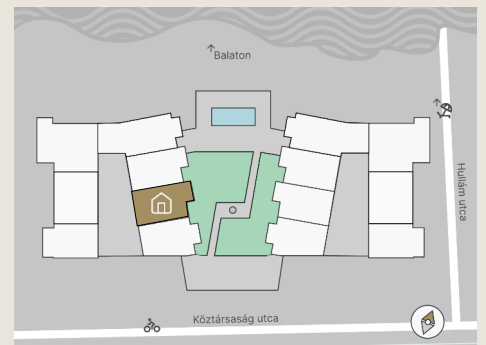

B.01

Lakás mérete: 48,80 m²
Terasz mérete: 16,55 m²

Előtér	6,03 m ²
Nappali	20,14 m ²
Szoba I	11,12 m ²
Szoba II	-
Konyha	5,60 m ²
Fürdő	4,54 m ²
WC	1,37 m ²
Tároló	-

Az ingatlan méretei az engedélyezési terv alapján kerültek megadásra, amelyek a kiviteli tervek véglegesítése és a kivitelezés során kis mértékben módosulhatnak.

+36 20 44 77 615
www.lellewave.hu
erteakesites@lellewave.hu

A LelleWave Residence Balatonlellén, **a vízparttól 100 méterre**, a Köztársaság és a Hullám utca sarkán épül. Az épület a városközponttól mindössze 7 perc sétatávolságra található, így minden városi szolgáltatás karnyújtásnyira van.