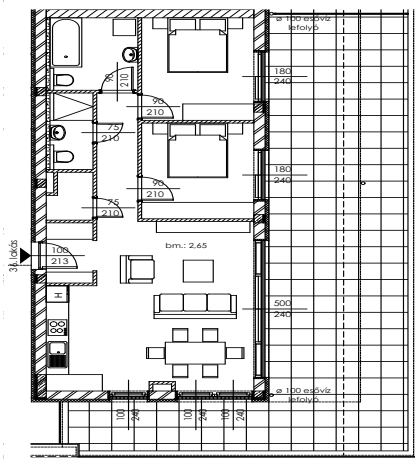

# A.36

Lakás mérete: 72,98 m<sup>2</sup>  
Terasz mérete: 71,34 m<sup>2</sup>

Előtér	2,86 m <sup>2</sup>
Nappali	25,78 m <sup>2</sup>
Szoba I	10,72 m <sup>2</sup>
Szoba II	11,47 m <sup>2</sup>
Konyha	5,77 m <sup>2</sup>
Fürdő I	6,15 m <sup>2</sup>
Fürdő II	3,13 m <sup>2</sup>
Tároló	1,93 m <sup>2</sup>

Az ingatlan méretei az engedélyezési terv alapján kerültek megadásra, amelyek a kiviteli tervek véglegesítése és a kivitelezés során kis mértékben módosulhatnak.

+36 20 44 77 615  
www.lellewave.hu  
ertekezes@lellewave.hu