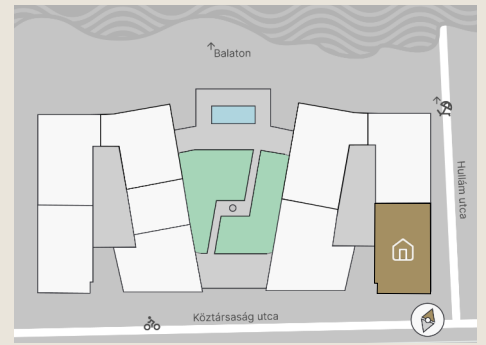

# A.36

Lakás mérete: 72,98 m<sup>2</sup>  
Terasz mérete: 71,34 m<sup>2</sup>

Előtér	2,86 m <sup>2</sup>
Nappali	25,78 m <sup>2</sup>
Szoba I	10,72 m <sup>2</sup>
Szoba II	11,47 m <sup>2</sup>
Konyha	5,77 m <sup>2</sup>
Fürdő I	6,15 m <sup>2</sup>
Fürdő II	3,13 m <sup>2</sup>
Tároló	1,93 m <sup>2</sup>

Az ingatlan méretei az engedélyezési terv alapján kerültek megadásra, amelyek a kiviteli tervek véglegesítése és a kivitelezés során kis mértékben módosulhatnak.

+36 20 44 77 615  
www.lellewave.hu  
ertekezes@lellewave.hu

A LelleWave Residence Balatonlellén, **a vízparttól 100 méterre**, a Köztársaság és a Hullám utca sarkán épül. Az épület a városközponttól mindössze 7 perc sétatávolságra található, így minden városi szolgáltatás karnyújtásnyira van.