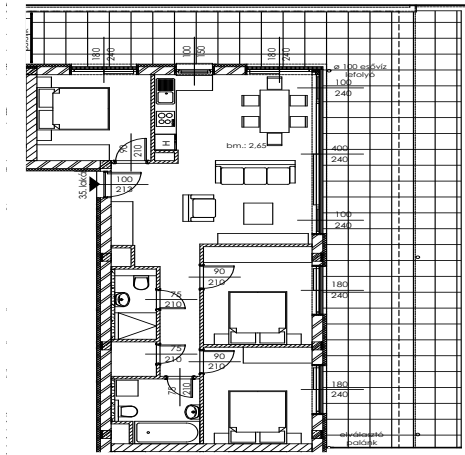

A.35

Lakás mérete: 80,80 m²
Terasz mérete: 80,32 m²

Előtér	4,74 m ²
Nappali	24,31 m ²
Szoba I	10,45 m ²
Szoba II	11,32 m ²
Konyha	5,03 m ²
Fürdő I	5,25 m ²
Fürdő II	2,76 m ²
Tároló	1,62 m ²

Az ingatlan méretei az engedélyezési terv alapján kerültek megadásra, amelyek a kiviteli tervek véglegesítése és a kivitelezés során kis mértékben módosulhatnak.