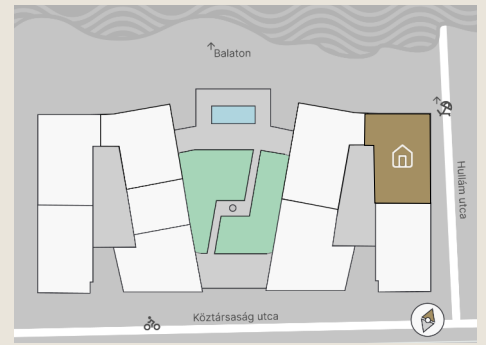

A.35

Lakás mérete: 80,80 m²
Terasz mérete: 80,32 m²

Előtér	4,74 m ²
Nappali	24,31 m ²
Szoba I	10,45 m ²
Szoba II	11,32 m ²
Konyha	5,03 m ²
Fürdő I	5,25 m ²
Fürdő II	2,76 m ²
Tároló	1,62 m ²

Az ingatlan méretei az engedélyezési terv alapján kerültek megadásra, amelyek a kiviteli tervek véglegesítése és a kivitelezés során kis mértékben módosulhatnak.

+36 20 44 77 615
www.lellewave.hu
ertekesites@lellewave.hu

A LelleWave Residence Balatonlellén, **a vízparttól 100 méterre**, a Köztársaság és a Hullám utca sarkán épül. Az épület a városközponttól mindössze 7 perc sétatávolságra található, így minden városi szolgáltatás karnyújtásnyira van.