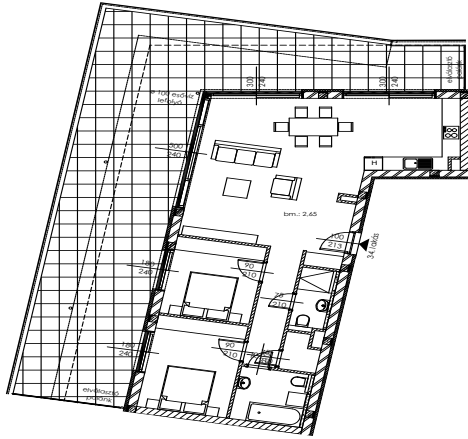

A.34

Lakás mérete: 87,78 m²
Terasz mérete: 88,90 m²

Előtér	3,98 m ²
Nappali	33,58 m ²
Szoba I	10,72 m ²
Szoba II	12,82 m ²
Konyha	10,33 m ²
Fürdő I	5,56 m ²
Fürdő II	3,05 m ²
Tároló	1,80 m ²

Az ingatlan méretei az engedélyezési terv alapján kerültek megadásra, amelyek a kiviteli tervek véglegesítése és a kivitelezés során kis mértékben módosulhatnak.