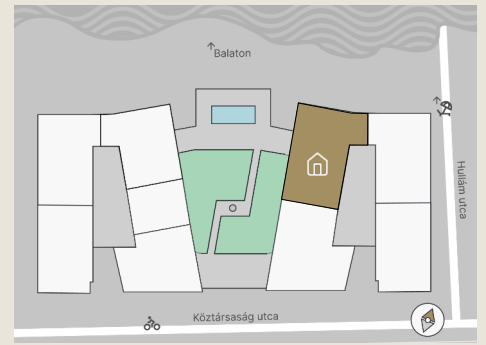

A.34

Lakás mérete: 87,78 m²
Terasz mérete: 88,90 m²

Előtér	3,98 m ²
Nappali	33,58 m ²
Szoba I	10,72 m ²
Szoba II	12,82 m ²
Konyha	10,33 m ²
Fürdő I	5,56 m ²
Fürdő II	3,05 m ²
Tároló	1,80 m ²

Az ingatlan méretei az engedélyezési terv alapján kerültek megadásra, amelyek a kiviteli tervek véglegesítése és a kivitelezés során kis mértékben módosulhatnak.

+36 20 44 77 615
www.lellewave.hu
ertekesites@lellewave.hu

A LelleWave Residence Balatonlellén, **a vízparttól 100 méterre**, a Köztársaság és a Hullám utca sarkán épül. Az épület a városközponttól mindössze 7 perc sétatávolságra található, így minden városi szolgáltatás karnyújtásnyira van.