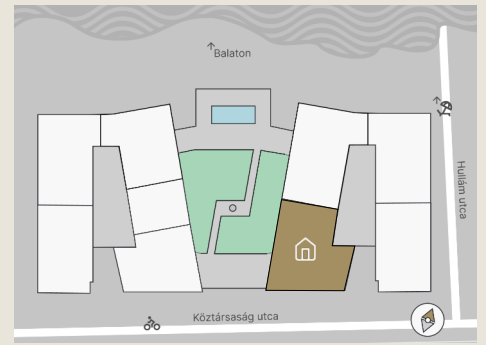

A.33

Lakás mérete: 76,65 m²
Terasz mérete: 91,51 m²

Előtér	3,78 m ²
Nappali	29,55 m ²
Szoba I	10,72 m ²
Szoba II	12,22 m ²
Konyha	7,61 m ²
Fürdő I	5,88 m ²
Fürdő II	3,10 m ²
Tároló	-

Az ingatlan méretei az engedélyezési terv alapján kerültek megadásra, amelyek a kivitelezési tervek véglegesítése és a kivitelezés során kis mértékben módosulhatnak.

+36 20 44 77 615
www.lellewave.hu
ertekesites@lellewave.hu

A LelleWave Residence Balatonlellén, **a vízparttól 100 méterre**, a Köztársaság és a Hullám utca sarkán épül. Az épület a városközponttól mindössze 7 perc sétatávolságra található, így minden városi szolgáltatás karnyújtásnyira van.