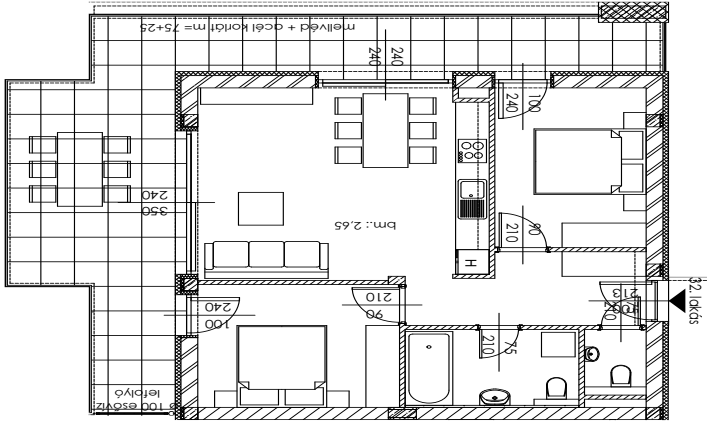

A.32

Lakás mérete: 59,94 m²
Terasz mérete: 34,79 m²

Előtér	6,70 m ²
Nappali	17,97 m ²
Szoba I	10,53 m ²
Szoba II	10,80 m ²
Konyha	6,78 m ²
Fürdő	5,62 m ²
WC	1,54 m ²
Tároló	-

Az ingatlan méretei az engedélyezési terv alapján kerültek megadásra, amelyek a kiviteli tervek véglegesítése és a kivitelezés során kis mértékben módosulhatnak.