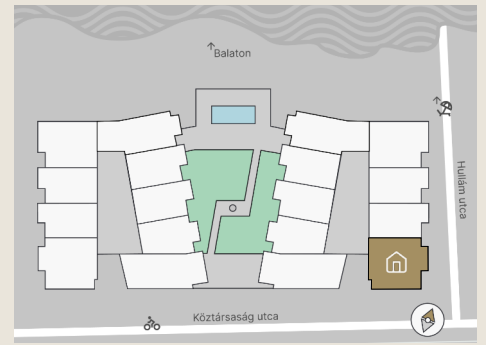

A.32

Lakás mérete: 59,94 m²
Terasz mérete: 34,79 m²

Előtér	6,70 m ²
Nappali	17,97 m ²
Szoba I	10,53 m ²
Szoba II	10,80 m ²
Konyha	6,78 m ²
Fürdő	5,62 m ²
WC	1,54 m ²
Tároló	-

Az ingatlan méretei az engedélyezési terv alapján kerültek megadásra, amelyek a kiviteli tervek véglegesítése és a kivitelezés során kis mértékben módosulhatnak.

+36 20 44 77 615
www.lellewave.hu
ertekesites@lellewave.hu

A LelleWave Residence Balatonlellén, **a vízparttól 100 méterre**, a Köztársaság és a Hullám utca sarkán épül. Az épület a városközponttól mindössze 7 perc sétatávolságra található, így minden városi szolgáltatás karnyújtásnyira van.