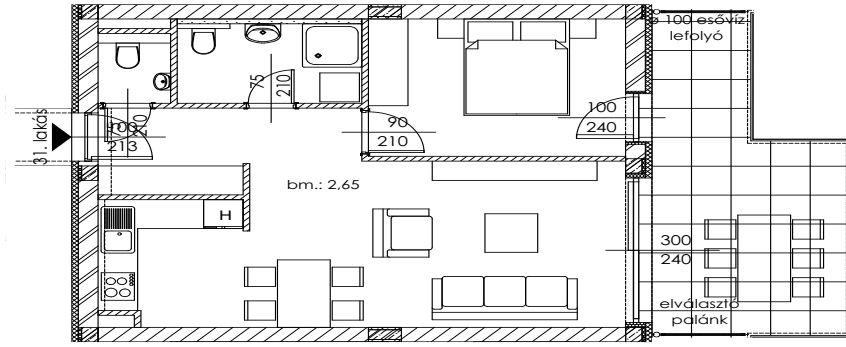

# A.31

Lakás mérete: 48,80 m<sup>2</sup>  
Terasz mérete: 16,71 m<sup>2</sup>

Előtér	6,03 m <sup>2</sup>
Nappali	20,14 m <sup>2</sup>
Szoba I	11,12 m <sup>2</sup>
Szoba II	-
Konyha	5,60 m <sup>2</sup>
Fürdő	4,54 m <sup>2</sup>
WC	1,37 m <sup>2</sup>
Tároló	-

Az ingatlan méretei az engedélyezési terv alapján kerültek megadásra, amelyek a kiviteli tervek véglegesítése és a kivitelezés során kis mértékben módosulhatnak.

+36 20 44 77 615  
www.lellewave.hu  
erteakesites@lellewave.hu