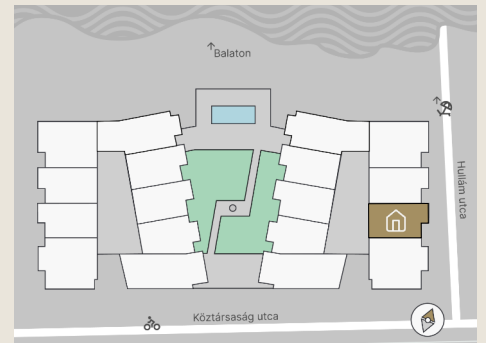

# A.31

Lakás mérete: 48,80 m<sup>2</sup>  
Terasz mérete: 16,71 m<sup>2</sup>

Előtér	6,03 m <sup>2</sup>
Nappali	20,14 m <sup>2</sup>
Szoba I	11,12 m <sup>2</sup>
Szoba II	-
Konyha	5,60 m <sup>2</sup>
Fürdő	4,54 m <sup>2</sup>
WC	1,37 m <sup>2</sup>
Tároló	-

Az ingatlan méretei az engedélyezési terv alapján kerültek megadásra, amelyek a kiviteli tervek véglegesítése és a kivitelezés során kis mértékben módosulhatnak.

+36 20 44 77 615  
www.lellewave.hu  
erteakesites@lellewave.hu

A LelleWave Residence Balatonlellén, **a vízparttól 100 méterre**, a Köztársaság és a Hullám utca sarkán épül. Az épület a városközponttól mindössze 7 perc sétatávolságra található, így minden városi szolgáltatás karnyújtásnyira van.