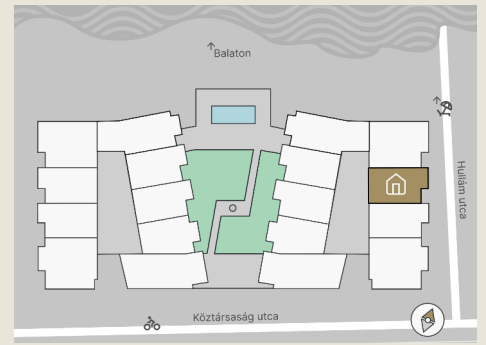

A.30

Lakás mérete: 48,80 m²
Terasz mérete: 16,71 m²

Előtér	6,03 m ²
Nappali	20,14 m ²
Szoba I	11,12 m ²
Szoba II	-
Konyha	5,60 m ²
Fürdő	4,54 m ²
WC	1,37 m ²
Tároló	-

Az ingatlan méretei az engedélyezési terv alapján kerültek megadásra, amelyek a kiviteli tervek véglegesítése és a kivitelezés során kis mértékben módosulhatnak.

+36 20 44 77 615
www.lellewave.hu
ertekesites@lellewave.hu

A LelleWave Residence Balatonlellén, **a vízparttól 100 méterre**, a Köztársaság és a Hullám utca sarkán épül. Az épület a városközponttól mindössze 7 perc sétatávolságra található, így minden városi szolgáltatás karnyújtásnyira van.