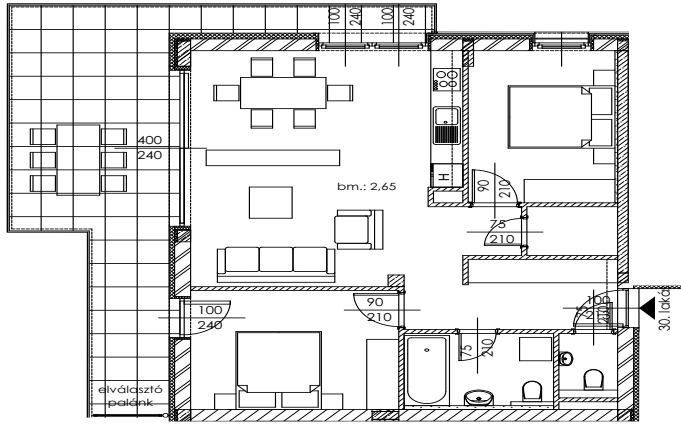

A.30

Lakás mérete: 48,80 m²
Terasz mérete: 16,71 m²

Előtér	6,03 m ²
Nappali	20,14 m ²
Szoba I	11,12 m ²
Szoba II	-
Konyha	5,60 m ²
Fürdő	4,54 m ²
WC	1,37 m ²
Tároló	-

Az ingatlan méretei az engedélyezési terv alapján kerültek megadásra, amelyek a kiviteli tervek véglegesítése és a kivitelezés során kis mértékben módosulhatnak.