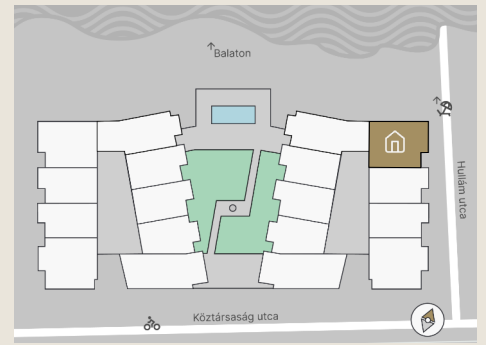

# A.29

Lakás mérete: 70,31 m<sup>2</sup>  
Terasz mérete: 29,34 m<sup>2</sup>

Előtér	6,42 m <sup>2</sup>
Nappali	26,77 m <sup>2</sup>
Szoba I	10,68 m <sup>2</sup>
Szoba II	11,90 m <sup>2</sup>
Konyha	5,71 m <sup>2</sup>
Fürdő	5,10 m <sup>2</sup>
WC	1,59 m <sup>2</sup>
Tároló	2,13 m <sup>2</sup>

Az ingatlan méretei az engedélyezési terv alapján kerültek megadásra, amelyek a kiviteli tervek véglegesítése és a kivitelezés során kis mértékben módosulhatnak.

+36 20 44 77 615  
www.lellewave.hu  
erteakesites@lellewave.hu

A LelleWave Residence Balatonlellén, **a vízparttól 100 méterre**, a Köztársaság és a Hullám utca sarkán épül. Az épület a városközponttól mindössze 7 perc sétatávolságra található, így minden városi szolgáltatás karnyújtásnyira van.