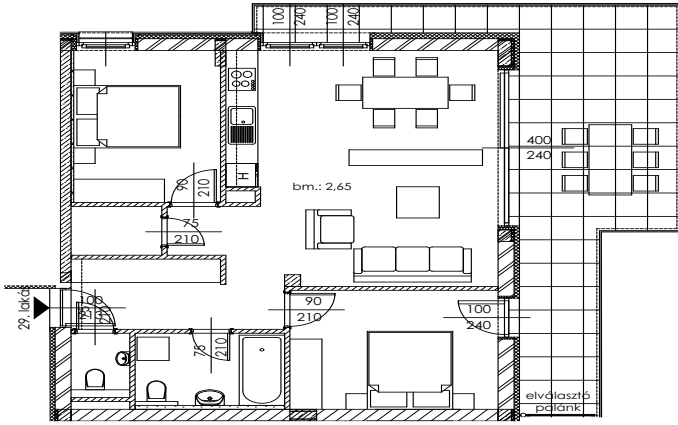

# A.29

Lakás mérete: 70,31 m<sup>2</sup>  
Terasz mérete: 29,34 m<sup>2</sup>

Előtér	6,42 m <sup>2</sup>
Nappali	26,77 m <sup>2</sup>
Szoba I	10,68 m <sup>2</sup>
Szoba II	11,90 m <sup>2</sup>
Konyha	5,71 m <sup>2</sup>
Fürdő	5,10 m <sup>2</sup>
WC	1,59 m <sup>2</sup>
Tároló	2,13 m <sup>2</sup>

Az ingatlan méretei az engedélyezési terv alapján kerültek megadásra, amelyek a kiviteli tervek véglegesítése és a kivitelezés során kis mértékben módosulhatnak.

+36 20 44 77 615  
www.lellewave.hu  
erteakesites@lellewave.hu