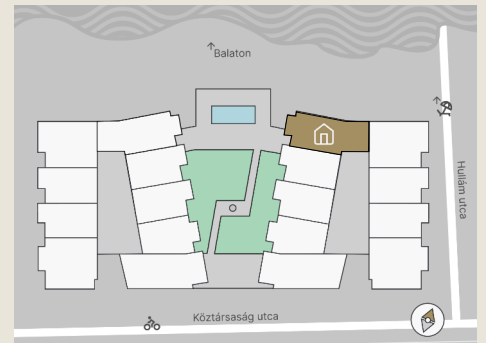

A.28

Lakás mérete: 67,01 m²
Terasz mérete: 28,17 m²

Előtér	10,58 m ²
Nappali	22,81 m ²
Szoba I	12,22 m ²
Szoba II	9,86 m ²
Konyha	4,78 m ²
Fürdő	5,26 m ²
WC	1,50 m ²
Tároló	-

Az ingatlan méretei az engedélyezési terv alapján kerültek megadásra, amelyek a kiviteli tervek véglegesítése és a kivitelezés során kis mértékben módosulhatnak.

+36 20 44 77 615
www.lellewave.hu
erteakesites@lellewave.hu

A LelleWave Residence Balatonlellén, **a vízparttól 100 méterre**, a Köztársaság és a Hullám utca sarkán épül. Az épület a városközponttól mindössze 7 perc sétatávolságra található, így minden városi szolgáltatás karnyújtásnyira van.