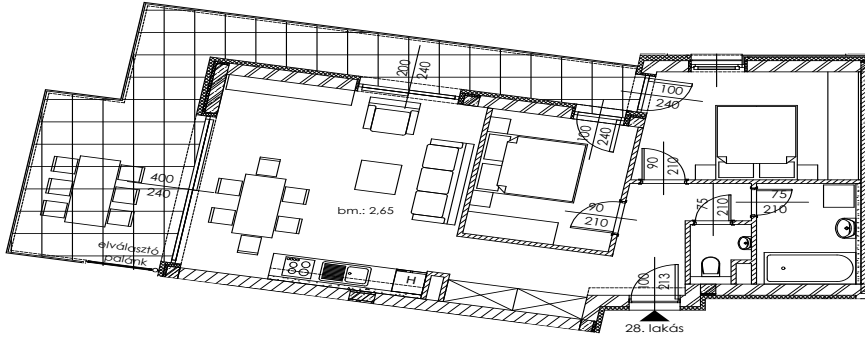

A.28

Lakás mérete: 67,01 m²
Terasz mérete: 28,17 m²

Előtér	10,58 m ²
Nappali	22,81 m ²
Szoba I	12,22 m ²
Szoba II	9,86 m ²
Konyha	4,78 m ²
Fürdő	5,26 m ²
WC	1,50 m ²
Tároló	-

Az ingatlan méretei az engedélyezési terv alapján kerültek megadásra, amelyek a kiviteli tervek véglegesítése és a kivitelezés során kis mértékben módosulhatnak.