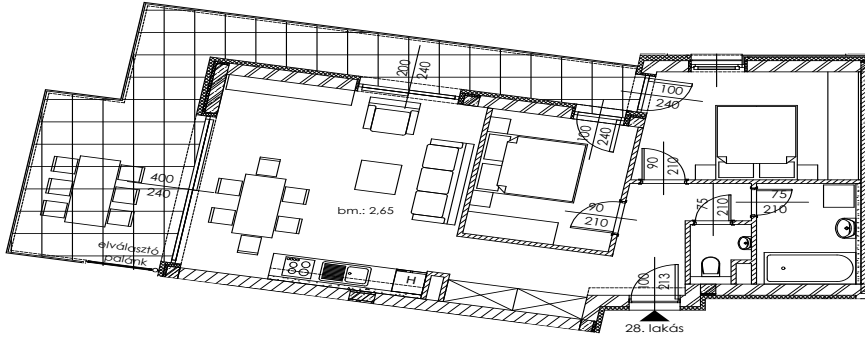

A.27

Lakás mérete: 48,80 m²
Terasz mérete: 16,71 m²

Az ingatlan méretei az engedélyezési terv alapján kerültek megadásra, amelyek a kiviteli tervek véglegesítése és a kivitelezés során kis mértékben módosulhatnak.

Előtér	6,03 m ²
Nappali	20,14 m ²
Szoba I	11,12 m ²
Szoba II	-
Konyha	5,60 m ²
Fürdő	4,54 m ²
WC	1,37 m ²
Tároló	-

+36 20 44 77 615
www.lellewave.hu
ertekesites@lellewave.hu

A LelleWave Residence Balatonlellén, **a vízparttól 100 méterre**, a Köztársaság és a Hullám utca sarkán épül. Az épület a városközponttól mindössze 7 perc sétatávolságra található, így minden városi szolgáltatás karnyújtásnyira van.