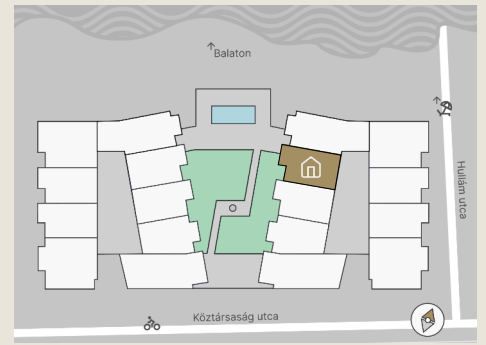

A.27

Lakás mérete: 48,80 m²
Terasz mérete: 16,71 m²

Az ingatlan méretei az engedélyezési terv alapján kerültek megadásra, amelyek a kiviteli tervek véglegesítése és a kivitelezés során kis mértékben módosulhatnak.

Előtér	6,03 m ²
Nappali	20,14 m ²
Szoba I	11,12 m ²
Szoba II	-
Konyha	5,60 m ²
Fürdő	4,54 m ²
WC	1,37 m ²
Tároló	-

+36 20 44 77 615
www.lellewave.hu
ertekesites@lellewave.hu

A LelleWave Residence Balatonlellén, **a vízparttól 100 méterre**, a Köztársaság és a Hullám utca sarkán épül. Az épület a városközponttól mindössze 7 perc sétatávolságra található, így minden városi szolgáltatás karnyújtásnyira van.