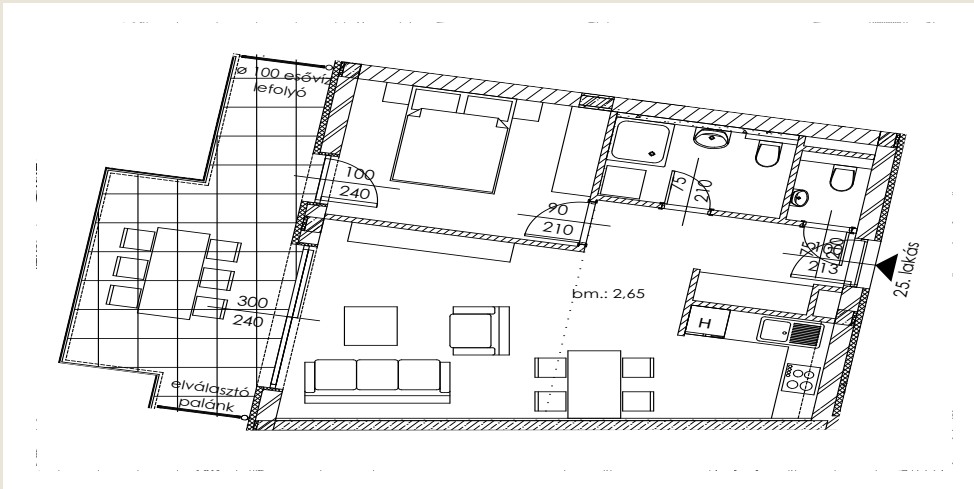

# A.25

Lakás mérete: 49,18 m<sup>2</sup>  
Terasz mérete: 17,73 m<sup>2</sup>

Előtér	5,74 m <sup>2</sup>
Nappali	21,57 m <sup>2</sup>
Szoba I	11,12 m <sup>2</sup>
Szoba II	-
Konyha	4,82 m <sup>2</sup>
Fürdő	4,54 m <sup>2</sup>
WC	1,37 m <sup>2</sup>
Tároló	-

Az ingatlan méretei az engedélyezési terv alapján kerültek megadásra, amelyek a kiviteli tervek véglegesítése és a kivitelezés során kis mértékben módosulhatnak.

+36 20 44 77 615  
www.lellewave.hu  
erteakesites@lellewave.hu