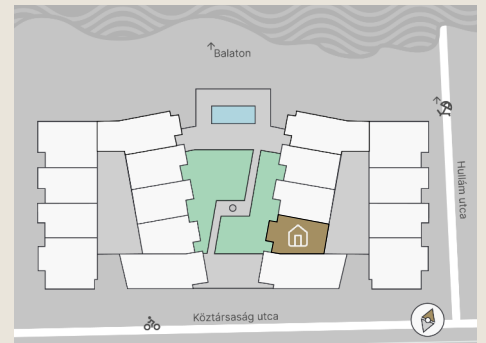

# A.25

Lakás mérete: 49,18 m<sup>2</sup>  
Terasz mérete: 17,73 m<sup>2</sup>

Előtér	5,74 m <sup>2</sup>
Nappali	21,57 m <sup>2</sup>
Szoba I	11,12 m <sup>2</sup>
Szoba II	-
Konyha	4,82 m <sup>2</sup>
Fürdő	4,54 m <sup>2</sup>
WC	1,37 m <sup>2</sup>
Tároló	-

Az ingatlan méretei az engedélyezési terv alapján kerültek megadásra, amelyek a kiviteli tervek véglegesítése és a kivitelezés során kis mértékben módosulhatnak.

+36 20 44 77 615  
www.lellewave.hu  
erteakesites@lellewave.hu

A LelleWave Residence Balatonlellén, **a vízparttól 100 méterre**, a Köztársaság és a Hullám utca sarkán épül. Az épület a városközponttól mindössze 7 perc sétatávolságra található, így minden városi szolgáltatás karnyújtásnyira van.