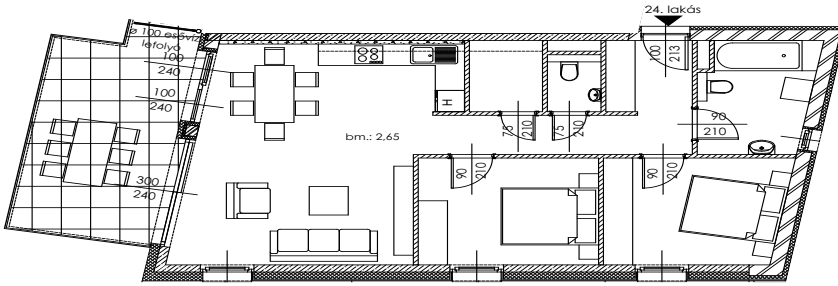

A.24

Lakás mérete: 74,35 m²
Terasz mérete: 18,40 m²

Előtér	9,52 m ²
Nappali	25,52 m ²
Szoba I	11,10 m ²
Szoba II	11,04 m ²
Konyha	5,70 m ²
Fürdő	6,94 m ²
WC	1,54 m ²
Tároló	3,00 m ²

Az ingatlan méretei az engedélyezési terv alapján kerültek megadásra, amelyek a kiviteli tervek véglegesítése és a kivitelezés során kis mértékben módosulhatnak.