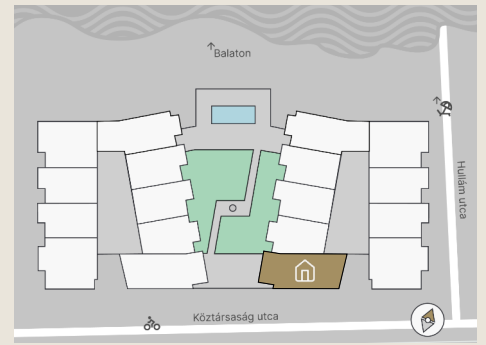

A.24

Lakás mérete: 74,35 m²
Terasz mérete: 18,40 m²

Előtér	9,52 m ²
Nappali	25,52 m ²
Szoba I	11,10 m ²
Szoba II	11,04 m ²
Konyha	5,70 m ²
Fürdő	6,94 m ²
WC	1,54 m ²
Tároló	3,00 m ²

Az ingatlan méretei az engedélyezési terv alapján kerültek megadásra, amelyek a kiviteli tervek véglegesítése és a kivitelezés során kis mértékben módosulhatnak.

+36 20 44 77 615
www.lellewave.hu
erteakesites@lellewave.hu

A LelleWave Residence Balatonlellén, **a vízparttól 100 méterre**, a Köztársaság és a Hullám utca sarkán épül. Az épület a városközponttól mindössze 7 perc sétatávolságra található, így minden városi szolgáltatás karnyújtásnyira van.