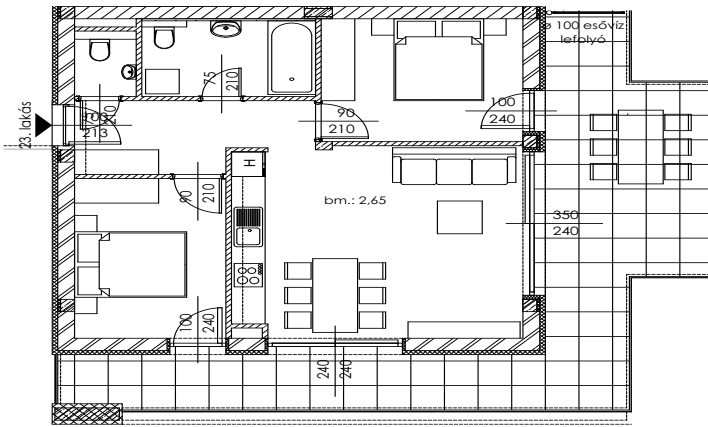

A.23

Lakás mérete: 59,94 m²
Terasz mérete: 34,41 m²

Előtér	6,70 m ²
Nappali	17,97 m ²
Szoba I	10,53 m ²
Szoba II	10,80 m ²
Konyha	6,78 m ²
Fürdő	5,62 m ²
WC	1,54 m ²
Tároló	-

Az ingatlan méretei az engedélyezési terv alapján kerültek megadásra, amelyek a kiviteli tervek véglegesítése és a kivitelezés során kis mértékben módosulhatnak.