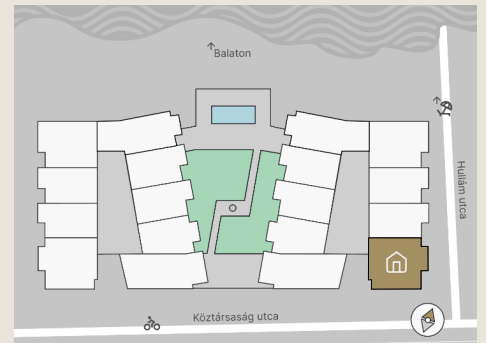

A.23

Lakás mérete: 59,94 m²
Terasz mérete: 34,41 m²

Előtér	6,70 m ²
Nappali	17,97 m ²
Szoba I	10,53 m ²
Szoba II	10,80 m ²
Konyha	6,78 m ²
Fürdő	5,62 m ²
WC	1,54 m ²
Tároló	-

Az ingatlan méretei az engedélyezési terv alapján kerültek megadásra, amelyek a kiviteli tervek véglegesítése és a kivitelezés során kis mértékben módosulhatnak.

+36 20 44 77 615
www.lellewave.hu
ertekesites@lellewave.hu

A LelleWave Residence Balatonlellén, **a vízparttól 100 méterre**, a Köztársaság és a Hullám utca sarkán épül. Az épület a városközponttól mindössze 7 perc sétatávolságra található, így minden városi szolgáltatás karnyújtásnyira van.